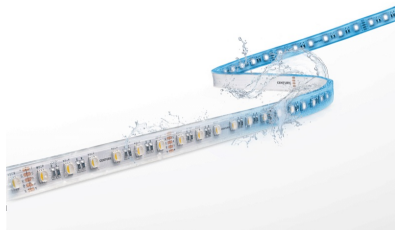

STRIP • RGBW • ACRGBW-956040 ACCENTO

47.50W • 456 Lm/m • RGB+4000K

Durata

Caratteristiche generali

General characteristics / Caractéristiques générales / Obecné vlastnosti / Allgemeine Merkmale / Características generales / Geniká charaktiristiká