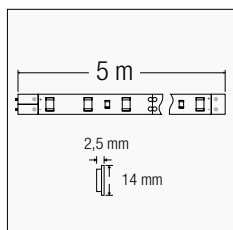

NEW

SISTEMI LINEARI - STRIP LED

ACCÈNTO PRO

IP65 - RGB+W

SIST. LINEARI

240 g 100 mm

| | | | | | | | |
|------------------|---------------------|----------|-----------------------|----------------------------|------------------------------------------------------|-------|---------|
| 47,5 W (9,5 W/m) | 2.280 lm (456 lm/m) | 60 led/m | IP65 - CRI 90 (White) | RGB + 3000K RGB + 4000K | ACRGBW-956030 NEW ACRGBW-956040 NEW | 10/20 | € 94,00 |
|------------------|---------------------|----------|-----------------------|----------------------------|------------------------------------------------------|-------|---------|

Clip di fissaggio e tappo terminale in silicone inclusi.
Fixing clip and silicone end cap included.

La strip LED RGB+W, a differenza delle RGB, ha chip bianchi dedicati per un bianco puro e colori più vivaci.