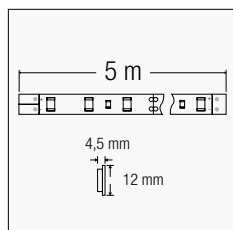

SISTEMI LINEARI - STRIP LED

ACCÈNTO PRO

IP67

175 g 100 mm

60 W (12 W/m) 6.000 lm (1.200 lm/m) 60 led/m IP67 - CRI 90	3000K	AC9067-146030	10/20	€ 61,00
	4000K	AC9067-146040		
	6000K	AC9067-146060		

Clip di fissaggio e tappo terminale in silicone inclusi.
Fixing clip and silicone end cap included.