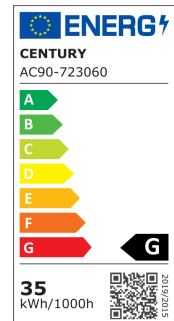

STRIP • AC90-723060 ACCENTO PRO

35W • 600 Lm/m • 6000K

Durata

Caratteristiche generali

General characteristics / Caractéristiques générales / Obecné vlastnosti / Allgemeine Merkmale / Características generales / Geniká charaktiristiká

Technical features / Caractéristiques techniques / Technické vlastnosti / Technische Merkmale / Características técnicas / Techniká charaktiristiká

Potenza effettiva 35W
Effective power / Puissance effective / Efektivní výkon / Wirkleistung / Poder efectivo / Αποτελεσματική ισχύς

Classe energetica G
Energetic class / Classe énergétique / Energetická třída / Energieklasse / Clase de energia / Ενεργειακή κλάση

Durata ore 50000 h
Duration / Durée / Trvání / Dauer / Duración / Διάρκεια