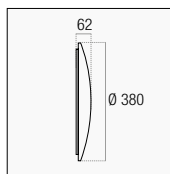

GO SMART

BLANCA SMART

WiFi

GO
SMART

CCT
3000K-6500K

700 g

24 W	1.800 lm	120° \triangle	CCT 3000K - 6500K	BCSMA-243800	1/10	€ 67,00
------	----------	------------------	-------------------	--------------	------	---------