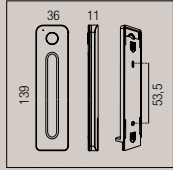

# CONTROLLER

SIST. LINEARI

TOUCH REMOTE RF

39 g

OUT	DISTANCE	BATTERY				
RF (2.4 GHz)	30 m	1x CR2032	Touch Slide 0%-100%	<b>CTLRF NEW</b>	1/100	€ 46,00

Telecomando RF Touch Slide con supporto a parete magnetico.

45 g

IN / OUT	CARICO MASSIMO / MAX LOAD		
12-24 V/DC	5 A x 4 Channel = 20 A / Max 120 W	Wi-Fi 2,4 GHz	<b>CTL SMA-ACRGBW</b> € 37,00

KIT CONTROLLER RGB+W + TOUCH REMOTE

46 g

67 g

IN / OUT	CARICO MASSIMO / MAX LOAD		
12-24 V/DC	6 A x 4 Channel = 24 A / Max 120 W	Remote RF 2,4 GHz	<b>KIT-ACRGBW</b> € 46,00