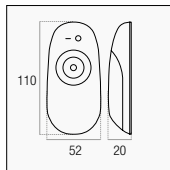

45 g

IN / OUT	CARICO MASSIMO / MAX LOAD		
12-24 V/DC	5 A x 4 Channel = 20 A / Max 120 W	Wi-Fi 2,4 GHz	<b>CTL SMA-ACRGBW</b> € 37,00

KIT CONTROLLER RGB+W + TOUCH REMOTE

46 g

67 g

IN / OUT	CARICO MASSIMO / MAX LOAD		
12-24 V/DC	6 A x 4 Channel = 24 A / Max 120 W	Remote RF 2,4 GHz	<b>KIT-ACRGBW</b> € 46,00