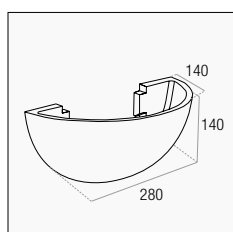

1595 g

1x E14	Bianco / White ○	JESSY-AP280 NEW	1/6	€ 38,00

Eleganti applique in gesso per una luce diffusa sulla parete. Possono essere dipinte per integrarsi in ogni ambiente.

Elegant plaster wall light for a diffused light effect. Suitable to be painted for every ambients customization.

Non inclusa / Not included
Vedi / Ref.

PIXYFULL - INCANTO FILAMENTO

CENTURY®