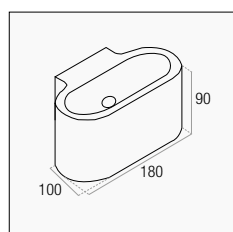

AP150

AP180

AP280

NEW

APPLIQUE - GESSO

JESSY

962 g

1x G9	Bianco / White ○	JESSY-AP150 NEW	1/12	€ 35,00
-------	------------------	------------------------	------	---------