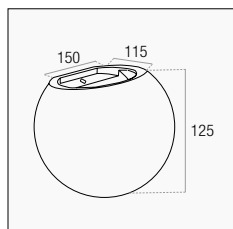

NEW

APPLIQUE - GESSO

JESSY

962 g

1x G9	Bianco / White ○	JESSY-AP150 NEW	1/12	€ 35,00