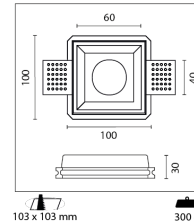

INCASSO • JESSY-SQ100

JESSY

GU10

IP20

Caratteristiche generali

General characteristics / Caractéristiques générales / Obecné vlastnosti / Allgemeine Merkmale / Características generales / Γενικά χαρακτηριστικά

Codice Articolo JESSY-SQ100
Item number / Code de l'article / Kód položky / Artikelcode / Código del artículo / Kodikós stoicheiów

Codice EAN 9090171007411
EAN code / Code EAN / Kód EAN / EAN-Code / Código EAN / Kodikós EAN

Tecnologia LED
Technology / Technologie / Technologie / Tecnologia / Tecnología

Tipologia APPARECCHIO
Type / Type / Typ / Typ / Tipo / Τύπος

Famiglia INCASSO
Family / Famille / Rodina / Familie / Família / Οικογένεια

Linea JESSY
Line / Ligne / Řádek / Linie / Línea / Γραμμή

Dimensioni

Dimensions and weight / Dimensions et poids / Rozměry a hmotnost / Abmessungen und Gewicht / Dimensiones y peso / Διαστάσεις και βάρος

Altezza 30 mm
Height / Hauteur / Výška / Höhe / Altura / Ύψος

Larghezza 100 mm
Width / Largeur / Šířka / Breite / Ancho / Πλάτος

Diametro foro 103 x 103 mm
Hole Diameter / Diamètre du trou / Průměr otvoru / Lochdurchmesser / Diámetro del agujero / Διαμέτρος οπών

Peso netto 304 gr
Net weight / Poids net / Čistá hmotnost / Nettogewicht / Peso neto / Καθαρό βάρος

Imballo

Packing / Emballage / Obal / Verpackung / Embalaje / Syskevasía

Inner Carton 1 pz
Inner Carton / Carton Intérieur / Vnitřní karton / Innerer Karton / Caja de cartón interior / Εσωτερικό κουτί

Master carton 24 pz
Master Carton / Maître Carton / Vnější karton / Vorlagenkarton / Master Carton / Κύριο κουτί

Peso lordo 406 gr
Gross weight / Poids Brut / Hrubá hmotnost / Bruttogewicht / Peso bruto / Μεϊκτό βάρος

Confezione Color Box
Package / Emballage / Balík / Paket / Paquete / Πακέτο

Caratteristiche tecniche

Technical features / Caractéristiques techniques / Technické vlastnosti / Technische Merkmale / Características técnicas / Τεχνικά χαρακτηριστικά

Attacco lampada GU10
Lamp connection / Connexion de la lampe / Připojení lampy / Lampenanschluss / Conexión de la lámpara / Σύνδεση λαμπτήρα

Dimmerabile N
Dimmable / Dimmable / Strívatelné / Dimmbare / Regulable / Με ροστάτι

Voltaggio 220-240 V/AC
Voltage / Tension / Napětí / Spannung / Voltaje / Τάση

Altre caratteristiche

Other characteristics / Autres fonctionnalités / Další funkce / Andere Funktionen / Otras características / Άλλα χαρακτηριστικά

Grado protezione IP20
Degree of protection / Degré de protection / Stupeň ochrany / Schutzgrad / Grado de protección / Βαθμός προστασίας