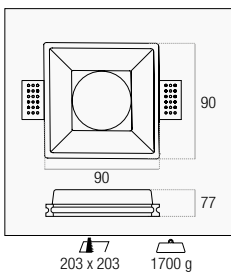

1 x AR111	Bianco / White ○	JESSY-AR111	1/6	€ 37,00

DECORATIVO

Portafaretti da incasso in gesso adatti ad essere installati in ogni controsoffitto in maniera totalmente invisibile.

Plaster recessed spotlight holder suitable to be installed in any false ceiling in a totally invisible way.