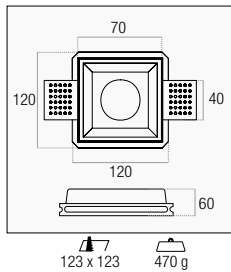

| | | | | |
|----------|------------------|--------------------|------|--------|
| 1 x GU10 | Bianco / White ○ | JESSY-SQ100 | 1/24 | € 9,00 |
|----------|------------------|--------------------|------|--------|