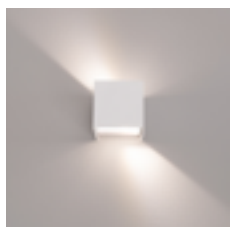

NEW

OUTDOOR - DECORATIVO

UP&DOWN +

SQUARE

	A mm	g
10 W	100	620
20 W	120	980

10 W	800 lm	7° - 100°	Bianco / White ○ CCT 3000K - 4000K - 5500K	UDSBI-1010 NEW	6/18	€ 53,00
			Ruggine / Corten ● CCT 3000K - 4000K - 5500K	UDSCO-1010 NEW		
			Grigio / Grey ● CCT 3000K - 4000K - 5500K	UDSGR-1010 NEW		
			Nero / Black ● CCT 3000K - 4000K - 5500K	UDSNE-1010 NEW		
20 W	1.800 lm	7° - 100°	Bianco / White ○ CCT 3000K - 4000K - 5500K	UDSBI-2012 NEW	6/18	€ 82,00
			Ruggine / Corten ● CCT 3000K - 4000K - 5500K	UDSCO-2012 NEW		
			Grigio / Grey ● CCT 3000K - 4000K - 5500K	UDSGR-2012 NEW		
			Nero / Black ● CCT 3000K - 4000K - 5500K	UDSNE-2012 NEW		

ROUND

640 g

10 W	800 lm	7° - 100°	Bianco / White ○ CCT 3000K - 4000K - 5500K	UDRBI-1010 NEW	6/18	€ 53,00
			Ruggine / Corten ● CCT 3000K - 4000K - 5500K	UDRCO-1010 NEW		
			Grigio / Grey ● CCT 3000K - 4000K - 5500K	UDRGR-1010 NEW		
			Nero / Black ● CCT 3000K - 4000K - 5500K	UDRNE-1010 NEW		

OUTDOOR

Alette regolabili singolarmente / Individually adjustable flaps

Applique di design in alluminio con fascio luminoso bidirezionale, alette regolabili singolarmente per personalizzare ogni ambiente esterno.

Elegant aluminum wall applique with bidirectional light beam, by adjustable fins to customize any outdoor ambience.

Alette indipendenti regolabili da 7° a 100°
Independent flaps adjustable from 7° to 100°