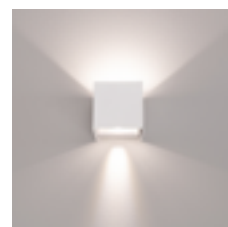

NEW

OUTDOOR - DECORATIVO

UP&DOWN +

SQUARE

	A mm	g
10 W	100	620
20 W	120	980

10 W	800 lm	7° - 100°	Bianco / White ○ CCT 3000K - 4000K - 5500K	UDSBI-1010 NEW	6/18	€ 53,00
			Ruggine / Corten ● CCT 3000K - 4000K - 5500K	UDSCO-1010 NEW		
			Grigio / Grey ● CCT 3000K - 4000K - 5500K	UDSGR-1010 NEW		
			Nero / Black ● CCT 3000K - 4000K - 5500K	UDSNE-1010 NEW		
20 W	1.800 lm	7° - 100°	Bianco / White ○ CCT 3000K - 4000K - 5500K	UDSBI-2012 NEW	6/18	€ 82,00
			Ruggine / Corten ● CCT 3000K - 4000K - 5500K	UDSCO-2012 NEW		
			Grigio / Grey ● CCT 3000K - 4000K - 5500K	UDSGR-2012 NEW		
			Nero / Black ● CCT 3000K - 4000K - 5500K	UDSNE-2012 NEW		

ROUND

640 g

10 W	800 lm	7° - 100°	Bianco / White ○ CCT 3000K - 4000K - 5500K	UDRBI-1010 NEW	6/18	€ 53,00
			Ruggine / Corten ● CCT 3000K - 4000K - 5500K	UDRCO-1010 NEW		
			Grigio / Grey ● CCT 3000K - 4000K - 5500K	UDRGR-1010 NEW		
			Nero / Black ● CCT 3000K - 4000K - 5500K	UDRNE-1010 NEW		

OUTDOOR

Alette regolabili singolarmente / Individually adjustable flaps

Applique di design in alluminio con fascio luminoso bidirezionale, alette regolabili singolarmente per personalizzare ogni ambiente esterno.

Elegant aluminum wall applique with bidirectional light beam, by adjustable fins to customize any outdoor ambience.

Alette indipendenti regolabili da 7° a 100°
Independent flaps adjustable from 7° to 100°