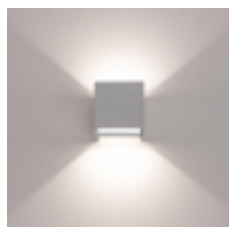

NEW

OUTDOOR - DECORATIVO

UP&DOWN +

SQUARE

	A mm	g
10 W	100	620
20 W	120	980

10 W	800 lm	7° - 100°	Bianco / White ○ CCT 3000K - 4000K - 5500K	UDSBI-1010 NEW	6/18	€ 53,00
			Ruggine / Corten ● CCT 3000K - 4000K - 5500K	UDSCO-1010 NEW		
			Grigio / Grey ● CCT 3000K - 4000K - 5500K	UDSGR-1010 NEW		
			Nero / Black ● CCT 3000K - 4000K - 5500K	UDSNE-1010 NEW		
20 W	1.800 lm	7° - 100°	Bianco / White ○ CCT 3000K - 4000K - 5500K	UDSBI-2012 NEW	6/18	€ 82,00
			Ruggine / Corten ● CCT 3000K - 4000K - 5500K	UDSCO-2012 NEW		
			Grigio / Grey ● CCT 3000K - 4000K - 5500K	UDSGR-2012 NEW		
			Nero / Black ● CCT 3000K - 4000K - 5500K	UDSNE-2012 NEW		

ROUND

640 g

10 W	800 lm	7° - 100°	Bianco / White ○ CCT 3000K - 4000K - 5500K	UDRBI-1010 NEW	6/18	€ 53,00
			Ruggine / Corten ● CCT 3000K - 4000K - 5500K	UDRCO-1010 NEW		
			Grigio / Grey ● CCT 3000K - 4000K - 5500K	UDRGR-1010 NEW		
			Nero / Black ● CCT 3000K - 4000K - 5500K	UDRNE-1010 NEW		

OUTDOOR

Alette regolabili singolarmente / Individually adjustable flaps

Applique di design in alluminio con fascio luminoso bidirezionale, alette regolabili singolarmente per personalizzare ogni ambiente esterno.

Elegant aluminum wall applique with bidirectional light beam, by adjustable fins to customize any outdoor ambience.

Alette indipendenti regolabili da 7° a 100°
Independent flaps adjustable from 7° to 100°