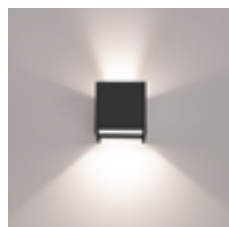

NEW

OUTDOOR - DECORATIVO

UP&DOWN +

SQUARE

	A mm	g
10 W	100	620
20 W	120	980

10 W	800 lm	7° - 100°	Bianco / White ○ CCT 3000K - 4000K - 5500K	UDSBI-1010 NEW	6/18	€ 53,00
			Ruggine / Corten ● CCT 3000K - 4000K - 5500K	UDSCO-1010 NEW		
			Grigio / Grey ● CCT 3000K - 4000K - 5500K	UDSGR-1010 NEW		
			Nero / Black ● CCT 3000K - 4000K - 5500K	UDSNE-1010 NEW		
20 W	1.800 lm	7° - 100°	Bianco / White ○ CCT 3000K - 4000K - 5500K	UDSBI-2012 NEW	6/18	€ 82,00
			Ruggine / Corten ● CCT 3000K - 4000K - 5500K	UDSCO-2012 NEW		
			Grigio / Grey ● CCT 3000K - 4000K - 5500K	UDSGR-2012 NEW		
			Nero / Black ● CCT 3000K - 4000K - 5500K	UDSNE-2012 NEW		

ROUND

640 g

10 W	800 lm	7° - 100°	Bianco / White ○ CCT 3000K - 4000K - 5500K	UDRBI-1010 NEW	6/18	€ 53,00
			Ruggine / Corten ● CCT 3000K - 4000K - 5500K	UDRCO-1010 NEW		
			Grigio / Grey ● CCT 3000K - 4000K - 5500K	UDRGR-1010 NEW		
			Nero / Black ● CCT 3000K - 4000K - 5500K	UDRNE-1010 NEW		

OUTDOOR

Alette regolabili singolarmente / Individually adjustable flaps

Applique di design in alluminio con fascio luminoso bidirezionale, alette regolabili singolarmente per personalizzare ogni ambiente esterno.

Elegant aluminum wall applique with bidirectional light beam, by adjustable fins to customize any outdoor ambience.

Alette indipendenti regolabili da 7° a 100°
Independent flaps adjustable from 7° to 100°