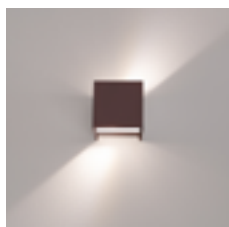

NEW

OUTDOOR - DECORATIVO

UP&DOWN +

SQUARE

	A mm	g
10 W	100	620
20 W	120	980

10 W	800 lm	7° - 100°	Bianco / White ○ CCT 3000K - 4000K - 5500K	UDSBI-1010 NEW	6/18	€ 53,00
			Ruggine / Corten ● CCT 3000K - 4000K - 5500K	UDSCO-1010 NEW		
			Grigio / Grey ● CCT 3000K - 4000K - 5500K	UDSGR-1010 NEW		
			Nero / Black ● CCT 3000K - 4000K - 5500K	UDSNE-1010 NEW		
20 W	1.800 lm	7° - 100°	Bianco / White ○ CCT 3000K - 4000K - 5500K	UDSBI-2012 NEW	6/18	€ 82,00
			Ruggine / Corten ● CCT 3000K - 4000K - 5500K	UDSCO-2012 NEW		
			Grigio / Grey ● CCT 3000K - 4000K - 5500K	UDSGR-2012 NEW		
			Nero / Black ● CCT 3000K - 4000K - 5500K	UDSNE-2012 NEW		

ROUND

640 g

10 W	800 lm	7° - 100°	Bianco / White ○ CCT 3000K - 4000K - 5500K	UDRBI-1010 NEW	6/18	€ 53,00
			Ruggine / Corten ● CCT 3000K - 4000K - 5500K	UDRCO-1010 NEW		
			Grigio / Grey ● CCT 3000K - 4000K - 5500K	UDRGR-1010 NEW		
			Nero / Black ● CCT 3000K - 4000K - 5500K	UDRNE-1010 NEW		

OUTDOOR

Alette regolabili singolarmente / Individually adjustable flaps

Applique di design in alluminio con fascio luminoso bidirezionale, alette regolabili singolarmente per personalizzare ogni ambiente esterno.

Elegant aluminum wall applique with bidirectional light beam, by adjustable fins to customize any outdoor ambience.

Alette indipendenti regolabili da 7° a 100°
Independent flaps adjustable from 7° to 100°