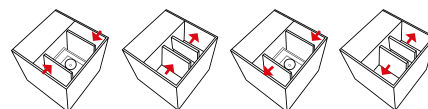

Applique di design in alluminio con fascio luminoso bidirezionale, alette regolabili singolarmente per personalizzare ogni ambiente esterno.

Elegant aluminum wall applique with bidirectional light beam, by adjustable fins to customize any outdoor ambience.