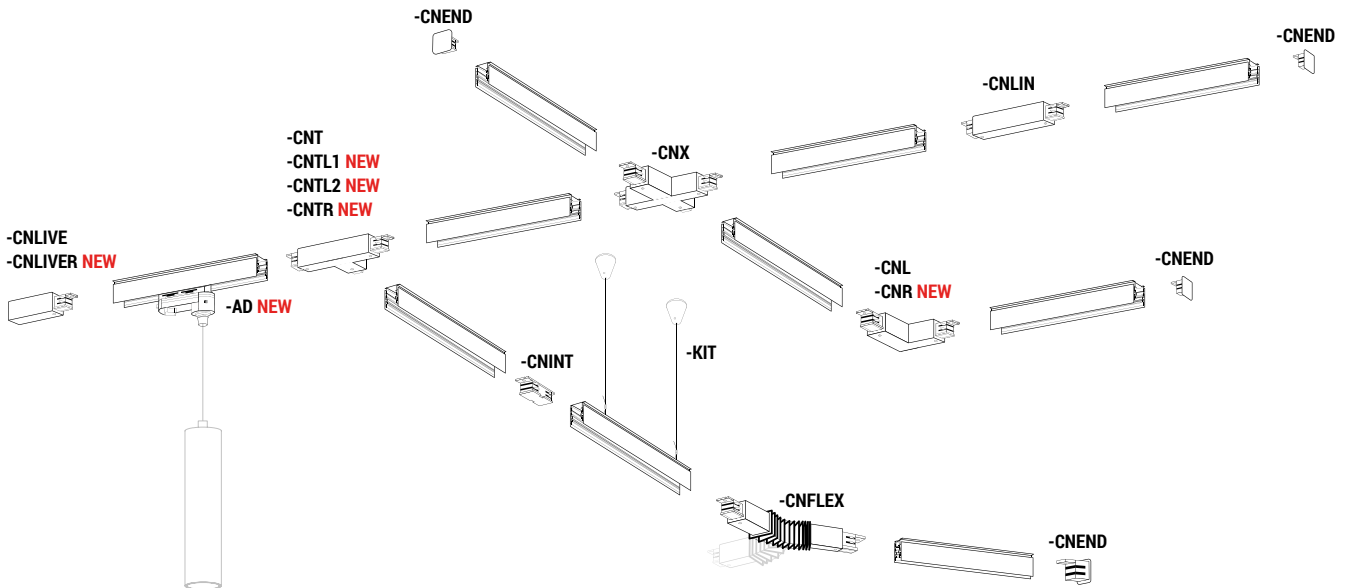

# CONNETTORI CONNECTORS

ADATTATORE PER SOSPENSIONE / SUSPENSION ADAPTER

Bianco / White ○	<b>ACBNRBI-AD NEW</b>	1/50	€ 11,00
Nero / Black ●	<b>ACBNRNE-AD NEW</b>		

Adattatore per binario trifase per l'installazione di lampade a sospensione. **Portata max 5 kg**

Three-phase track adapter for pendant lamps installation. **Max load 5 kg.**

## Sistema a binario lineare / Linear track system

## Sistema a binario personalizzato / Custom track system

220-240  
V/AC    MAX  
10 A