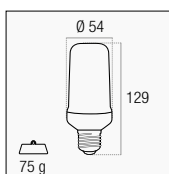

SORGENTI - SPECIALI

FLAME

E27	4 W	140 lm	220° ∠	1500K	FS1-042715	6/24	€ 19,00
-----	-----	--------	--------	-------	-------------------	------	---------

3 modalità luminose / 3 light modes

Effetto fiamma
Flame effect