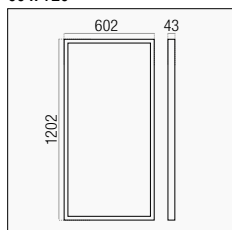

**60 x 120**

COMPATIBILITY

Bianco / White ○	Advance	KIT-PLF12060	1/12	€ 32,00
------------------	---------	---------------------	------	---------

730 g

**Montaggio facilitato ad innesto rapido / Easy mounting with quick connection**