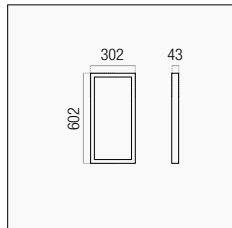

NEW

PANNELLI - ACCESSORI

KIT PLAFONE

30 x 60

375 g

COMPATIBILITY

Bianco / White ○	Advance	KIT-PLF3060 NEW	1/20	€ 19,00
------------------	---------	------------------------	------	---------

**60 x 60**