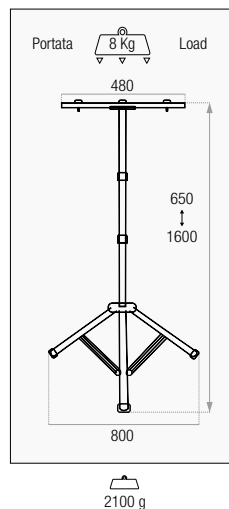

STAND50 1/5 € 26,00

TREPIEDI / TRIPOD