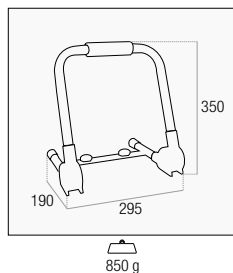

SUPPORTI PER PROIETTORI SUPPORTS FOR PROJECTORS

STAND