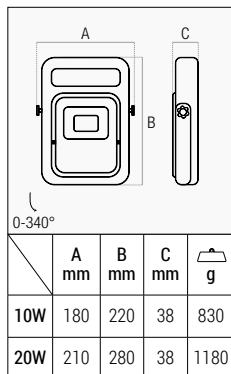

# FREE WORK

10 W	750 lm	120° ∠	4000K	<b>FRW-100040</b>	1/20	€ 37,00
20 W	1.500 lm	120° ∠	4000K	<b>FRW-200040</b>	1/10	€ 46,00

Cavo in neoprene da 2 metri e spina Schuko  
2 mt neoprene cable and Schuko plug

Pratica impugnatura  
Handy grip

Staffa regolabile 0-90°  
0-90° Adjustable

Vetro temperato  
Tempered glass

Orientabile 0-340°  
0 - 340° Adjustable