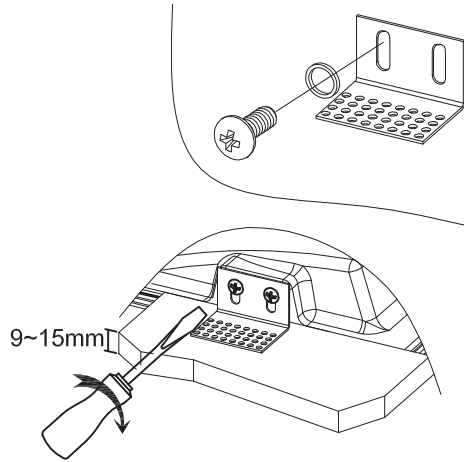

JESSY-SQ45GR

CENTURY®

Portalampada **GU10**
220-240VAC 50/60 Hz
35W Max

1

2

3

4

5