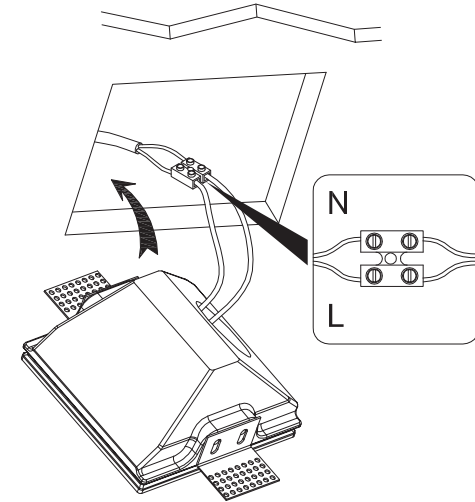

JESSY-SQ45GR

CENTURY®

Portalampada **GU10**
220-240VAC 50/60 Hz
35W Max

1

2

3

4

5