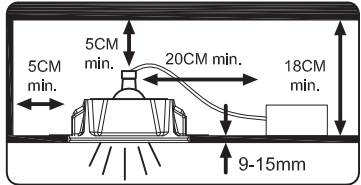

JESSY-SQ45GR

CENTURY®

Portalampada **GU10**
220-240VAC 50/60 Hz
35W Max

1

2

3

4

5