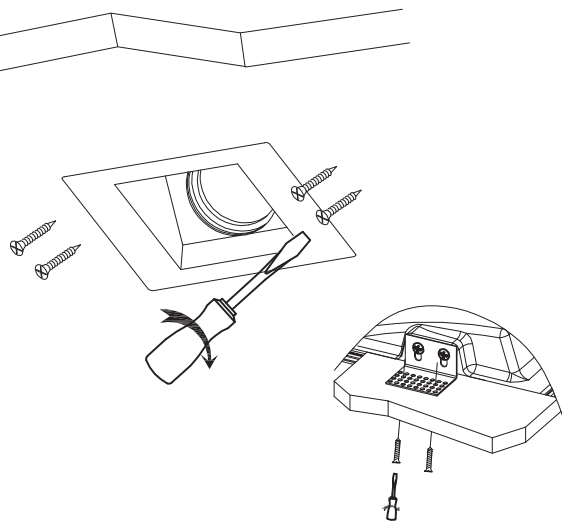

JESSY-SQ45GR

CENTURY®

Portalampada **GU10**
220-240VAC 50/60 Hz
35W Max

1

2

3

4

5