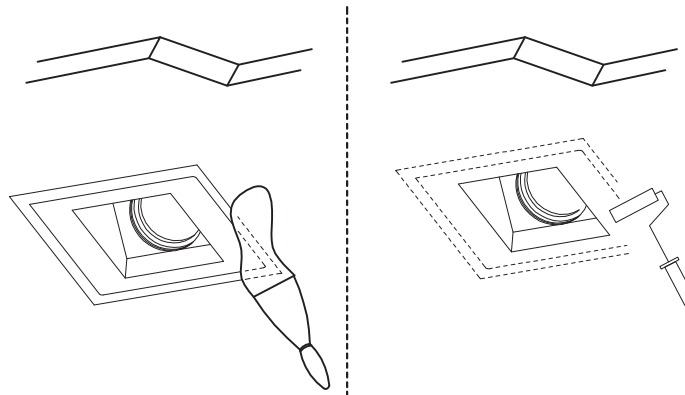

JESSY-SQ45GR

CENTURY®

Portalampada **GU10**
220-240VAC 50/60 Hz
35W Max

1

2

3

4

5