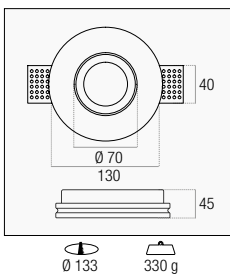

1 x GU10	Bianco / White ○	JESSY-SR120	1/24	€ 13,00

1 x GU10	Bianco / White ○	JESSY-RD100	1/24	€ 9,00

1 x GU10	Bianco / White ○	JESSY2-RD130	1/24	€ 13,00

DECORATIVO

LEXAR 6W / 8W

Portafaretti da incasso in gesso adatti ad essere installati in ogni controsoffitto in maniera totalmente invisibile.

Plaster recessed spotlight holder suitable to be installed in any false ceiling in a totally invisible way.