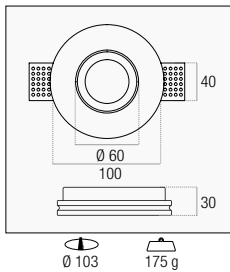

1 x GU10	Bianco / White ○	JESSY-RD100	1/24	€ 9,00