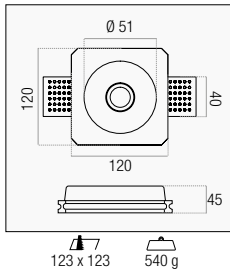

1 x GU10	Bianco / White ○	JESSY-SR120	1/24	€ 13,00