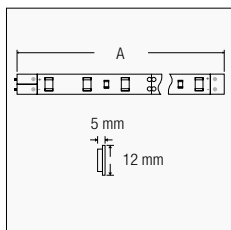

NEW

SISTEMI LINEARI - STRIP LED

ACCÈNTO

230 V

SIST. LINEARI

- 340 g / 5 m
- 1450 g / 20 m
- 100 mm

A		PACK						
5 m	70 W (14 W/m)	7.000 lm (1.400 lm/m)	120 led/m	Thermal bag	3000K	AC5230-1512030 NEW	10/20	€ 137,00
					4000K	AC5230-1512040 NEW		
20 m	280 W (14 W/m)	28.000 lm (1.400 lm/m)	120 led/m	Industry Reel	3000K	AC20230-1512030 NEW	1/4	€ 552,00
					4000K	AC20230-1512040 NEW		

Clip di fissaggio (10 pz **AC5230** / 40 pz **AC20230**) e tappo terminale in silicone inclusi.
Fixing clip (10 pz **AC5230** / 40 pz **AC20230**) and silicone end cap included.

ACCESSORI / ACCESSORIES

Silicone connector	KIT-STARTAC230 NEW	1/100	€ 4,80

KIT-CLIPAC230 NEW	10/200	€ 2,20

KIT-ENDCAPS NEW	5/100	€ 2,00

Strip LED professionale alimentata direttamente a 230 V (No driver), con guaina protettiva in silicone e nastro adesivo 3M. Possibilità di taglio ogni 10 cm.

Professional LED strip powered directly at 230 V (No driver), with protective silicone sheath and 3M adhesive tape. Cutting every 10 cm.