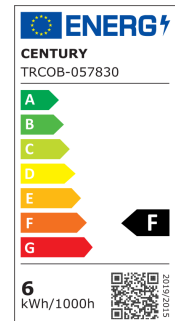

# LINEARE • TRCOB-057830 TRE-D COB

6W (40W) • 615 Lm • 3000K • R7S

Durata

≥15.000  
Accensioni

Risparmio

## Caratteristiche generali

General characteristics / Caractéristiques générales / Obecné vlastnosti / Allgemeine Merkmale / Características generales / Geniká charaktiristiká

**Codice Articolo** TRCOB-057830  
Item number / Code de l'article / Kód položky / Artikelcode / Código del artículo / Kodikós stoicheíou