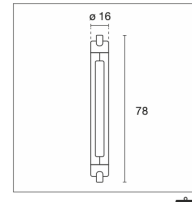

LINEARE • TRCOB-057830 TRE-D COB

6W (40W) • 615 Lm • 3000K • R7S

Durata

≥15.000
Accensioni

Risparmio

Caratteristiche generali

General characteristics / Caractéristiques générales / Obecné vlastnosti / Allgemeine Merkmale / Características generales / Geniká charaktiristiká

Codice Articolo TRCOB-057830
Item number / Code de l'article / Kód položky / Artikelcode / Código del artículo / Kodikós stoicheíou

Codice EAN 9090171017724
EAN code / Code EAN / Kód EAN / EAN-Code / Código EAN / Kodikós EAN

Tecnologia LED
Technology / Technologie / Technologie / Technologie / Tecnología / Tecnología

Tipologia SORGENTE
Type / Type / Typ / Typ / Tipo / Týpos

Famiglia LINEARE
Family / Famille / Rodina / Familie / Família / Οικογένεια

Linea TRE-D COB
Line / Ligne / Řádek / Linie / Línea / Γραμμή

Dimensioni

Dimensions and weight / Dimensions et poids / Rozměry a hmotnost / Abmessungen und Gewicht / Dimensiones y peso / Διαστάσεις και βάρος

Altezza 78 mm
Height / Hauteur / Výška / Höhe / Altura / Ύψος

Diametro 16 mm
Diameter / Diamètre / Průměr / Durchmesser / Diámetro / Diámetros

Peso netto 11 gr
Net weight / Poids net / Čistá hmotnost / Nettogewicht / Peso neto / Καθαρό βάρος

Imballo

Packing / Emballage / Obal / Verpackung / Embalaje / Syskevasia

Inner Carton 6 pz
Inner Carton / Carton Intérieur / Vnitřní karton / Innerer Karton / Caja de cartón interior / Εσωτερικό κουτί

Master carton 24 pz
Master Carton / Maître Carton / Vnější karton / Vorlagenkarton / Master Carton / Κύριο κουτί

Confezione Color Box
Package / Emballage / Balík / Paket / Paquete / Πακέτο

Caratteristiche tecniche

Technical features / Caractéristiques techniques / Technické vlastnosti / Technische Merkmale / Características técnicas / Τεχνικά χαρακτηριστικά

Attacco lampada R7S
Lamp connection / Connexion de la lampe / Připojení lampy / Lampenanschluss / Conexión de la lámpara / Σύνδεση λαμπτήρα

Potenza effettiva 6W
Effective power / Puissance effective / Efektivní výkon / Wirkleistung / Poder efectivo / Αποτελεσματική ισχύς

Potenza equivalente 40W
Equivalent power / Puissance équivalente / Ekvivalentní výkon / Äquivalente Leistung / Potencia equivalente / Ισοδύναμη ισχύς

Flusso Luminoso Output 615 Lm
Output luminous flux / Flux lumineux de sortie / Výstupní světelný tok / Ausgangslichtstrom / Flujo luminoso de salida / Κιμενετή φένογάρων

Colore luce 3000K
Light color / Couleur claire / Barva světle / Helle Farbe / Color claro / Χρόμα φότης

Apertura fascio 360°
Beam opening / Ouverture du faisceau / Úhel vyzařování / Balkenöffnung / Apertura de la viga / Άνοιγμα δοκών

Resa cromatica (CRI) 80
Color rendition (CRI) / Rendu des couleurs (Cri) / Ztvárnění barev (CRI) / Farbwiedergabe (CRI) / Rendimiento de color (CRI) / Παράδοση χρωμάτων (CRI)

Dimmerabile N
Dimmable / Dimmable / Strívatelné / Dimmbare / Regulable / Με ροοστάτι

Voltaggio 220-240 V/AC
Voltage / Tension / Napětí / Spannung / Voltaje / Τάση

Altre caratteristiche

Other characteristics / Autres fonctionnalités / Další funkce / Andere Funktionen / Otras características / Άλλα χαρακτηριστικά