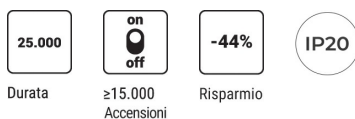

SPECIALE • PLC-102740 PL-COVER

10W (18W CFL) • 800 Lm • 4000K • E27

Caratteristiche generali

General characteristics / Caractéristiques générales / Obecné vlastnosti / Allgemeine Merkmale / Características generales / Γενικά χαρακτηριστικά