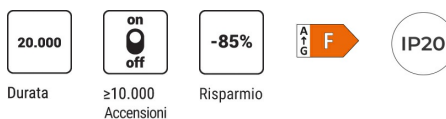

GOCCIA • HR80G3-172730

HARMONY 80

18W (120W) • 1850 Lm • 3000K • E27

Caratteristiche generali

General characteristics / Caractéristiques générales / Obecné vlastnosti / Allgemeine Merkmale / Características generales / Geniká charaktiristiká