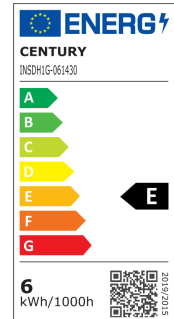

SFERA • DIMMERABILE • INSDH1G-061430 INCANTO SATEN

6W (60W) • 806 Lm Lumen • 3000K • E14

RA	20.000	on off	IP20
CRI>80	Durata	≥10.000 Accensioni	Grado di Protezione

Caratteristiche generali

General characteristics / Caractéristiques générales / Obecné vlastnosti / Allgemeine Merkmale / Características generales / Geniká charaktiristiká