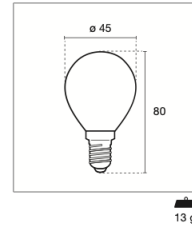

SFERA • DIMMERABILE • INSDH1G-061430 INCANTO SATEN

6W (60W) • 806 Lm Lumen • 3000K • E14

RA	20.000	on off	IP20
CRI>80	Durata	≥10.000 Accensioni	Grado di Protezione

Caratteristiche generali

General characteristics / Caractéristiques générales / Obecné vlastnosti / Allgemeine Merkmale / Características generales / Geniká charaktiristiká

Diametro 4500000000 mm
Diameter / Diamètre / Průměr / Durchmesser / Diámetro / Διαμέτρος

Spessore 80 mm
Thickness / Épaisseur / Tloušťka / Dicke / Espesor / Πάχος

Peso netto 1300000000 gr
Net weight / Poids net / Čistá hmotnost / Nettogewicht / Peso neto / Καθαρό βάρος