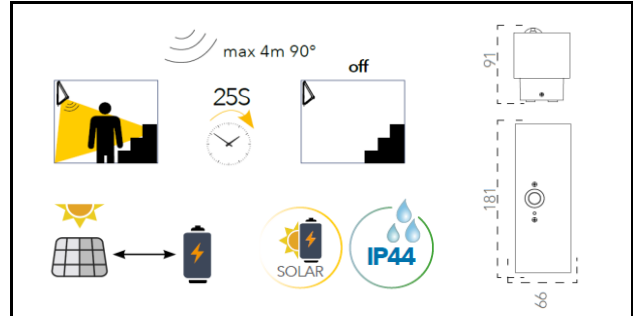

code	Watt/max	Volt	Energy class
8031414058716	2,5W	\	\

LED-ALBERT-AP

Materiale <i>Material</i>	Alluminio <i>Aluminium</i>
Colore <i>Colour</i>	Antracite <i>antracite</i>
Sorgente luminosa <i>Light source</i>	LED SMD 2,5W 120°
color	4000 K
watt	2,5W
Codice ean <i>Ean Code</i>	8031414058716
altezza <i>height</i>	66 mm
larghezza <i>width</i>	181 mm
profondità <i>depth</i>	91 mm
on/off	\
lifetime <i>lifetime</i>	\
LUMEN	300 LM
colori disponibili <i>available colors</i>	Antracite <i>antracite</i>

classe energetica <i>energy class</i>	\
Classe isolamento <i>Insulation class</i>	3
Grado IP <i>IP degree</i>	IP54
accessori inclusi <i>included accessories</i>	DRIVER integrato BUILT-IN DRIVER BATTERIA inclusa Li-ion Battery 3.7V 2,000mAh BATTERY included Li-ion Battery 3.7V 2,000mAh
BATTERY INFO	RECHARGEABLE IN 20-22 hours
Tipo di packaging <i>Packaging info</i>	COLOR BOX
Altezza inner-box <i>Height inner-box</i>	\
Larghezza inner-box <i>Width inner-box</i>	\
Profondità inner-box <i>Depth inner-box</i>	\
Peso inner-box <i>Weight inner-box</i>	\
Pezzi nell'inner-box <i>Pcs in inner-box</i>	1 PZ
informazioni <i>Master-box</i>	H MASTER-BOX (cm) \
	LARGHEZZA MASTER-BOX (cm) \
	Pr. MASTER-BOX (cm) \
Master-box info	PESO MASTER-BOX \
	SINGLE BOX IN MASTER \