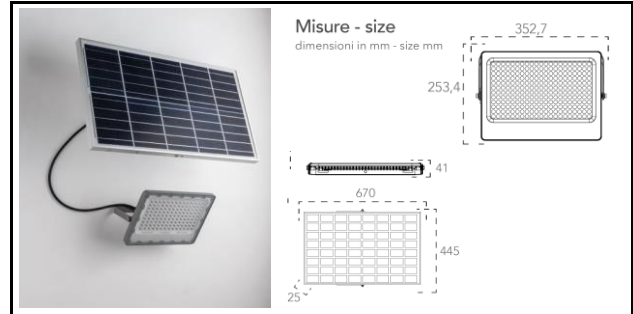

code	Watt/max	Volt	Energy class
8031414884261	300W	3,2V	\

LED-ATHOS-SOL300 CE III

Materiale <i>Material</i>	alluminio <i>aluminium</i>
Colore <i>Colour</i>	Silver
Sorgente luminosa <i>Light source</i>	LED SMD 300W
color	4000K
watt	300W
Codice ean <i>Ean Code</i>	8031414884261
altezza <i>height</i>	253,4 mm proiettore 445 mm pannello solare
larghezza <i>width</i>	352,7 mm proiettore 670 mm pannello solare
profondità <i>depth</i>	41 mm proiettore 25 mm pannello solare
on/off	\
lifetime <i>lifetime</i>	\
LUMEN	4800 LM
colori disponibili <i>available colors</i>	Silver

battery info <i>energy class</i>	8-10 hours, Li-ion 3,2V 2500 mAh, non replaceable
Classe isolamento <i>Insulation class</i>	3
Grado IP GRADO IK	IP65 IK07
accessori inclusi <i>included accessories</i>	Telecomando Remote control Pannello solare Solar panel
DRIVER	DRIVER INTEGRATO BUILT-IN DRIVER
Tipo di packaging <i>Packaging info</i>	AVANA BOX
Altezza inner-box <i>Height inner-box</i>	\
Larghezza inner-box <i>Width inner-box</i>	\
Profondità inner-box <i>Depth inner-box</i>	\
Peso inner-box <i>Weight inner-box</i>	\
Pezzi nell'inner-box <i>Pcs in inner-box</i>	1 PZ
informazioni Master-box	H MASTER-BOX (cm) \
	LARGHEZZA MASTER-BOX (cm) \
	Pr. MASTER-BOX (cm) \
Master-box info	PESO MASTER-BOX \
	SINGLE BOX IN MASTER \