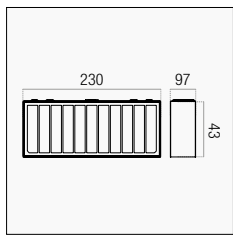

NEW

SOLARI

DOMINO

OUTDOOR

3-4 m 580 g 120° - 2x6 m

6 W 800 lm 70°x140° ∠ Li-Ion 3,7 V/DC 4.000 mAh*	Bianco / White ○	3000K	DOMBI-061230 NEW	1/12	€ 65,00
	Nero / Black ●	4000K	DOMBI-061240 NEW		
		3000K	DOMNE-061230 NEW		
	4000K	DOMNE-061240 NEW			