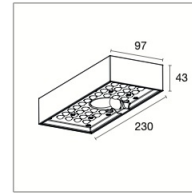

580 g

Caratteristiche generali

General characteristics / Caractéristiques générales / Obecné vlastnosti / Allgemeine Merkmale / Características generales / Γενικά χαρακτηριστικά

Codice Articolo DOMBI-061230
Item number / Code de l'article / Kód položky / Artikelcode / Código del artículo / Kodikós stoicheiou

Codice EAN 9090171020182
EAN code / Code EAN / Kód EAN / EAN-Code / Código EAN / Kodikós EAN

Tecnologia LED
Technology / Technologie / Technologie / Tecnología / Tecnologia

Tipologia APPARECCHIO
Type / Type / Typ / Typ / Tipo / Τύπος

Famiglia APPLIQUE
Family / Famille / Rodina / Familie / Família / Οικογένεια

Linea DOMINO
Line / Ligne / Řádek / Linie / Línea / Grammí

Dimensioni

Dimensions and weight / Dimensions et poids / Rozměry a hmotnost / Abmessungen und Gewicht / Dimensiones y peso / Διαστάσεις και βάρος

Larghezza 97 mm
Width / Largeur / Šířka / Breite / Ancho / Πλάτος

Spessore 43 mm
Thickness / Épaisseur / Tloušťka / Dicke / Espesor / Πάχος

Peso netto 580 gr
Net weight / Poids net / Čistá hmotnost / Nettogewicht / Peso neto / Καθαρό βάρος

Imballo

Packing / Emballage / Obal / Verpackung / Embalaje / Syskevasia

Inner Carton 6 pz
Inner Carton / Carton Intérieur / Vnitřní karton / Innerer Karton / Caja de cartón interior / Εσωτερικό κουτί

Master carton 24 pz
Master Carton / Maître Carton / Vnější karton / Vorlagenkarton / Master Carton / Κύριο κουτί

Confezione Color Box
Package / Emballage / Balík / Paket / Paquete / Pakéto

Caratteristiche tecniche

Technical features / Caractéristiques techniques / Technické vlastnosti / Technische Merkmale / Características técnicas / Τεχνικά χαρακτηριστικά

Potenza effettiva 6W
Effective power / Puissance effective / Efektivní výkon / Wirkleistung / Poder efectivo / Αποτελεσματικό ισχύς

Luminosità 800 Lumen
Brightness / Luminosité / Jas / Helligkeit / Brillo / Lámpsi

Colore luce 3000K
Light color / Couleur claire / Barva světle / Helle Farbe / Color claro / Χρώμα φότης

Apertura fascio 120°
Beam opening / Ouverture du faisceau / Úhel vyzařování / Balkenöffnung / Apertura de la viga / Ανοίγμα δοκών

Dimmerabile N
Dimmable / Dimmable / Strívatelné / Dimmbare / Regulable / Με ροοστάτι

Voltaggio 3.7 V/DC
Voltage / Tension / Napětí / Spannung / Voltaje / Τάση

Altre caratteristiche

Other characteristics / Autres fonctionnalités / Další funkce / Andere Funktionen / Otras características / Άλλα χαρακτηριστικά

Corrente assorbita 4000 mA
Current consumption / Consommation actuelle / Spotřeba proudu / Stromverbrauch / Consumo actual / Τρέχουσα kατανάλωση

Durata ore 25000 h
Duration / Durée / Trvání / Dauer / Duración / Διάρκεια

Cicli di accensione 15000
Ignition cycles / Cycles d'allumage / Spínací cykly / Zündzyklen / Ciclos de encendido / Κύκλοι ανάflexis

Temperatura d'esercizio -20 +55 °C
Operating temperature / Température de fonctionnement / Provozní teplota / Betriebstemperatur / Temperatura de funcionamiento / Θερμοκρασία λειτουργίας