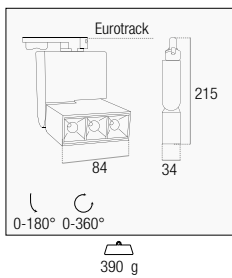

REGIA SHOP LINEARE

OUTPUT								
9 W	500 lm	30° ∠	UGR<19 - CRI 90	Bianco / White ○	3000K	RGLBI-098330	1/6	€ 65,00
					4000K	RGLBI-098340		
				Nero / Black ●	3000K	RGLNE-098330		
					4000K	RGLNE-098340		

OUTPUT								
18 W	1.200 lm	30° ∠	UGR<19 - CRI 90	Bianco / White ○	3000K	RGLBI-1816330	1/6	€ 101,00
					4000K	RGLBI-1816340		
				Nero / Black ●	3000K	RGLNE-1816330		
					4000K	RGLNE-1816340		

Apparecchio LED per binario Eurotrack ad alte prestazioni. Il corpo snodabile permette di direzionare la luce in maniera ottimale.