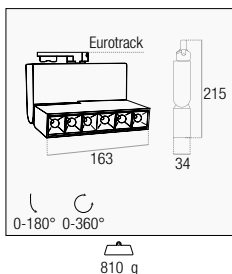

REGIA SHOP LINEARE

OUTPUT								
9 W	500 lm	30° ∠	UGR<19 - CRI 90	Bianco / White ○	3000K	RGLBI-098330	1/6	€ 65,00
					4000K	RGLBI-098340		
				Nero / Black ●	3000K	RGLNE-098330		
					4000K	RGLNE-098340		

OUTPUT								
18 W	1.200 lm	30° ∠	UGR<19 - CRI 90	Bianco / White ○	3000K	RGLBI-1816330	1/6	€ 101,00
					4000K	RGLBI-1816340		
				Nero / Black ●	3000K	RGLNE-1816330		
					4000K	RGLNE-1816340		

Apparecchio LED per binario Eurotrack ad alte prestazioni. Il corpo snodabile permette di direzionare la luce in maniera ottimale.