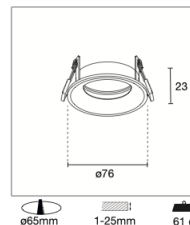

Caratteristiche generali

General characteristics / Caractéristiques générales / Obecné vlastnosti / Allgemeine Merkmale / Características generales / Genel özellikler

Codice Articolo KLRFX-NE
Item number / Code de l'article / Kód položky / Artikelcode / Código del artículo / Kodikós stoicheiού

Codice EAN 9090171015140
EAN code / Code EAN / Kód EAN / EAN-Code / Código EAN / Kodikós EAN

Tecnologia LED
Technology / Technologie / Technologie / Technologie / Tecnologia / Technologia

Tipologia ACCESSORIO
Type / Type / Typ / Typ / Tipo / Τύπος

Famiglia SUPPORTI A INCASSO
Family / Famille / Rodina / Familie / Família / Οικογένεια

Linea KLAK
Line / Ligne / Řádek / Linie / Línea / Grammí

Dimensioni

Dimensions and weight / Dimensions et poids / Rozměry a hmotnost / Abmessungen und Gewicht / Dimensiones y peso / Διαστάσεις και βάρος

Diametro 76 mm
Diameter / Diamètre / Průměr / Durchmesser / Diámetro / Διαμέτρος

Spessore 41 mm
Thickness / Épaisseur / Tloušťka / Dicke / Espesor / Πάχος

Diametro foro 63 mm
Hole Diameter / Diamètre du trou / Průměr otvoru / Lochdurchmesser / Diámetro del agujero / Διαμέτρος οπών

Peso netto 101 gr
Net weight / Poids net / Čistá hmotnost / Nettogewicht / Peso neto / Καθαρό βάρος

Imballo

Packing / Emballage / Obal / Verpackung / Embalaje / Syskevasía

Inner Carton 10 pz
Inner Carton / Carton Intérieur / Vnitřní karton / Innerer Karton / Caja de cartón interior / Εσωτερικό κουτί

Master carton 50 pz
Master Carton / Maître Carton / Vnější karton / Vorlagenkarton / Master Carton / Κύριο κουτί

Peso lordo 123 gr
Gross weight / Poids Brut / Hrubá hmotnost / Bruttogewicht / Peso bruto / Μεϊκτό βάρος

Confezione Color Box
Package / Emballage / Balík / Paket / Paquete / Pakéto