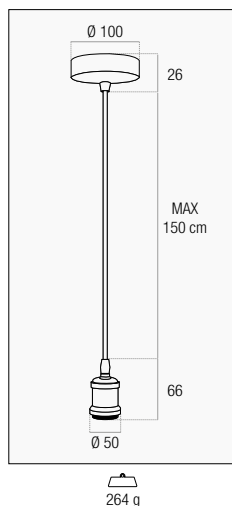

FUSION 150

1 x E27	Blister	Bronzo / Bronze ●	FSBR-150	6/24	€ 18,00
		Nero Perla / Pearl Black ●	FSNE-150		
		Oro Rosa / Pink Gold ●	FSRG-150		
		Oro Rosa Anticato / Antique Pink Gold ●	FSRGV-150		

Non inclusa / Not included
Vedi / Ref.

INCANTO FILAMENTO EPOCA

Portalampada in alluminio pressofuso con possibilità di svariate combinazioni di montaggio. Cavo lungo 150 cm.

Die-cast aluminum lampholder with different mounting combinations. 150 cm long cable.