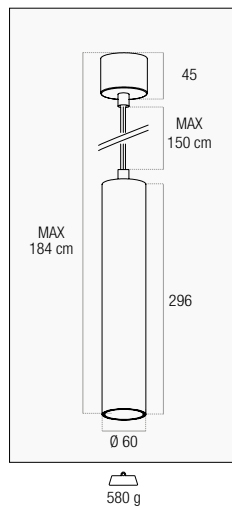

DECORATIVO

ENFASI STYLO

1 x GU10	Bianco / White ○	ENSTYB-GU10	6/24	€ 50,00
	Nero / Black ●	ENSTYN-GU10		

Sospensione regolabile fino a 180 cm
Adjustable suspension up to 180 cm

Sospensione in alluminio per lampade spot GU10. E' possibile installare all'interno dell'apparecchio la lampada spot GU10 desiderata. Massima flessibilità ed efficacia. La lampada non è inclusa.

Aluminum suspension for GU10 spot lamps. It is possible to install the desired GU10 spot lamp inside the fixture. Maximum flexibility and effectiveness. The lamp is not included.

Non inclusa / Not included
Vedi / Ref.

LEXAR - DICRO SHOP - SPOT MULTILED