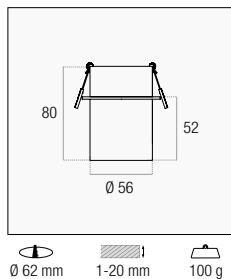

INCASSO / RECESSED

1 x GU10	Fisso / Fixed	Bianco / White ○	ENIB-GU10	6/24	€ 23,00
		Nero / Black ●	ENIN-GU10		

Montaggio rapido con clip
Quick assembly with clips

Portafaretti GU10 in alluminio con base rotonda. E' possibile installare all'interno dell'apparecchio la lampada spot GU10 desiderata. Massima flessibilità ed efficacia. La lampada non è inclusa.

Aluminum GU10 spotlight holder with round base. It is possible to install the desired GU10 spot lamp inside the fixture. Maximum flexibility and effectiveness. The lamp is not included.

Non inclusa / Not included
Vedi / Ref.

LEXAR - DICRO SHOP - SPOT MULTILED