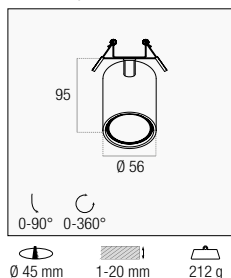

INCASSO / RECESSED

1 x GU10	Orientabile / Orientable	Bianco / White ○	ENIBOR-GU10	6/24	€ 26,00
		Nero / Black ●	ENINOR-GU10		

Attacco GU10 con box di collegamento professionale, montaggio rapido con clip
GU10 socket with professional connection box, quick assembly with clips