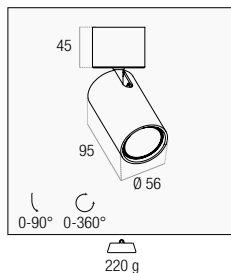

ENFASI ROUND

PLAFONE / CEILING

1 x GU10	Orientabile / Orientable	Bianco / White ○	ENRB-GU10	6/24	€ 26,00
		Nero / Black ●	ENRN-GU10