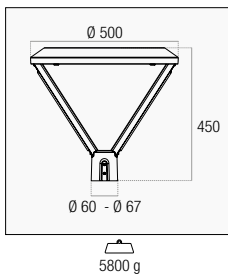

UP

ARREDO URBANO

CITYONE

ARR. URBANO

Attacco per pali da Ø 60 - Ø 67 mm
Connection for Ø 60 - Ø 67 mm poles

SOURCE		OUTPUT			CTY-604540 UPGRADE	1/1	€ 372,00
60 W	8.100 lm	7.800 lm	138° ∠	4000K			

New design
Better performance

RICAMBIO / SPARE PART

Riduttore / Adapter
Ø 75 mm → Ø 60 mm

ATP-CTY NEW	1/6	€ 16,00
-------------	-----	---------

Struttura in alluminio pressofuso, lente opale in PC. Resistente alla corrosione.

Die-cast aluminum structure, PC opal lens. Corrosion resistant.