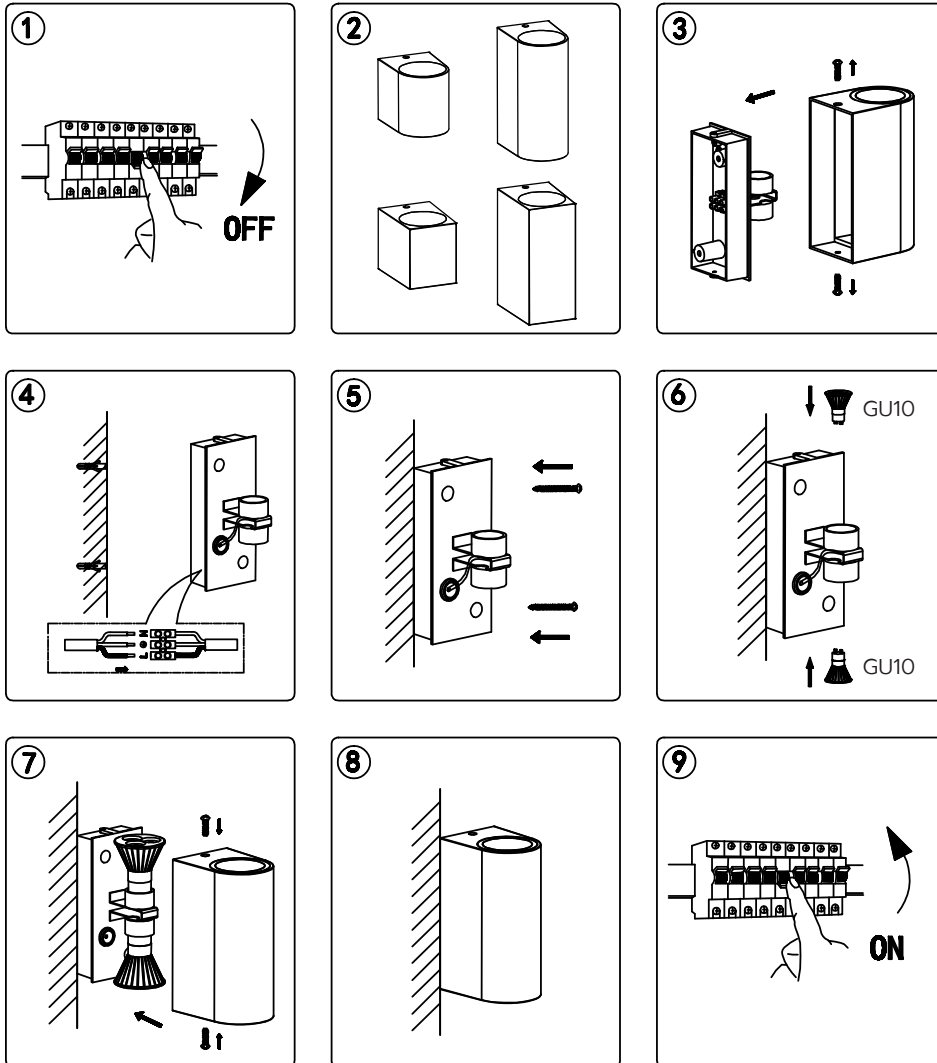

Applique GU10 / GU10 socket Applique

Montaggio / Installation

Rimuovere le viti che fissano il portalamпада, quindi estrarlo.  
Montare le lampadine e richiudere.

*Remove the screws that secure the socket, then pull it out.  
Mount the bulbs and close.*

**FASE (nero)**

**TERRA (giallo/verde)**

**NEUTRO (blu)**

Scatola di giunzione inclusa

**INPUT: 230VAC 50/60Hz**

AXO-1GU10 / AXO-1GU10S MAX **35W GU10**

AXO-2GU10 / AXO-2GU10S MAX **2x35W GU10**

**IT** Applique in alluminio adatta per negozi ed esposizioni, ma anche per angoli di arredamento in casa e a tutti gli ambienti interni, anche umidi, ed esterni in condizioni protette, grazie al suo grado di protezione IP44. Dotata di scatola di giunzione e vetro diffusore opale.