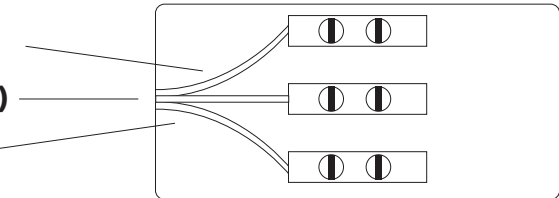

Applique GU10 / GU10 socket Applique

Montaggio / Installation

Rimuovere le viti che fissano il portalamпада, quindi estrarlo.  
Montare le lampadine e richiudere.

*Remove the screws that secure the socket, then pull it out.  
Mount the bulbs and close.*

**FASE (nero)**

**TERRA (giallo/verde)**

**NEUTRO (blu)**

Scatola di giunzione inclusa

**INPUT: 230VAC 50/60Hz**

AXO-1GU10 / AXO-1GU10S MAX **35W GU10**

AXO-2GU10 / AXO-2GU10S MAX **2x35W GU10**

**IT** Applique in alluminio adatta per negozi ed esposizioni, ma anche per angoli di arredamento in casa e a tutti gli ambienti interni, anche umidi, ed esterni in condizioni protette, grazie al suo grado di protezione IP44. Dotata di scatola di giunzione e vetro diffusore opale.