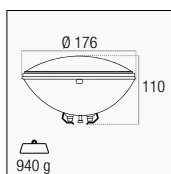

PAR56

-	30 W	= 300 W	2.700 lm	90° ∠	4000K	PAR56-301640	6/24	€ 166,00
					6000K	PAR56-301660		

Lampada per piscine in vetro temperato anti invecchiamento
Anti-aging tempered glass pool lamp

Si installa con semplicità. Realizzata in vetro, ha un indice di protezione IP68 che la rende perfettamente resistente alle immersioni prolungate.

Easy installation. Made of glass, IP68 protection index resistant to prolonged immersions.