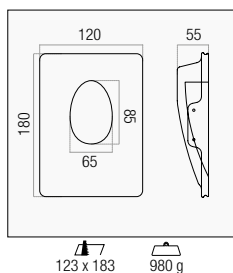

SOFFIO

1 W	70 lm	Bianco / White	○	3000K	SOFFIO180	1/24	€ 74,00