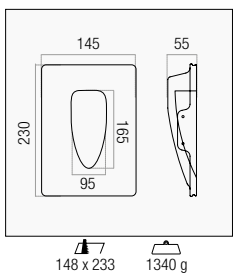

1 W	70 lm	Bianco / White	○	3000K	SOFFIO230	1/12	€ 77,00