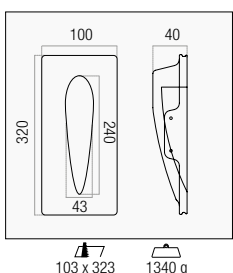

1 W	70 lm	Bianco / White	○	3000K	SOFFIO320	1/12	€ 77,00
-----	-------	----------------	---	-------	------------------	------	---------

DECORATIVO

Segnapasso in gesso a scomparsa totale, veloci da installare. Luce decorativa dal design semplice e moderno.