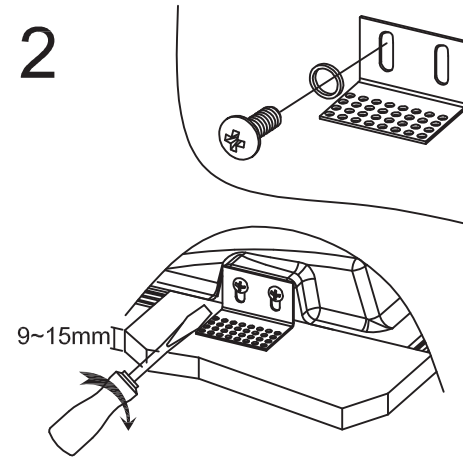

SOFFIO180

CENTURY®

1 Watt 70 lumen
220-240VAC 50/60 Hz
≥0.45 PF
≥80 CRI (RA)
40 mA

1

2

3

4

5