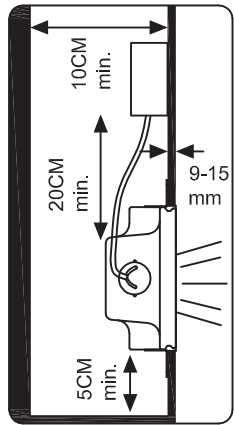

SOFFIO180

CENTURY®

1 Watt 70 lumen
220-240VAC 50/60 Hz
≥0.45 PF
≥80 CRI (RA)
40 mA

1

2

3

4

5