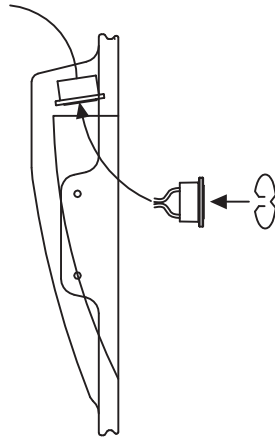

SOFFIO180

CENTURY®

1 Watt 70 lumen
220-240VAC 50/60 Hz
≥0.45 PF
≥80 CRI (RA)
40 mA

1

2

3

4

5