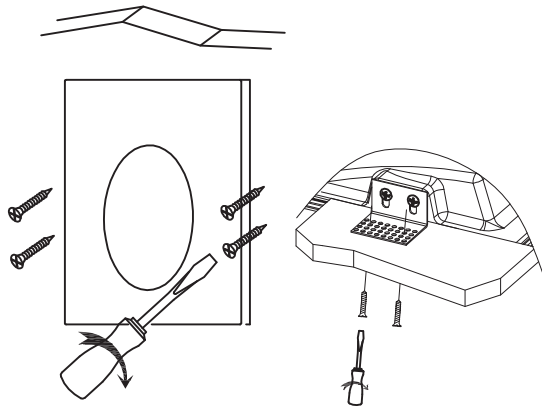

SOFFIO180

CENTURY®

1 Watt 70 lumen
220-240VAC 50/60 Hz
≥0.45 PF
≥80 CRI (RA)
40 mA

1

2

3

4

5