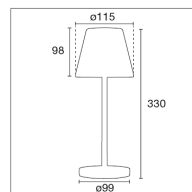

750 g

Caratteristiche generali

General characteristics / Caractéristiques générales / Obecné vlastnosti / Allgemeine Merkmale / Características generales / Geniká charaktiristiká

Codice Articolo LMO-023330
Item number / Code de l'article / Kód položky / Artikelcode / Código del artículo / Kodikós stoicheíou

Codice EAN 9090171017359
EAN code / Code EAN / Kód EAN / EAN-Code / Código EAN / Kodikós EAN

Tecnologia LED
Technology / Technologie / Technologie / Tecnología / Tecnologia

Tipologia APPARECCHIO
Type / Type / Typ / Typ / Tipo / Týpos

Famiglia LAMPADE D'ARREDO
Family / Famille / Rodina / Familie / Família / Oikogéneia

Linea LUME
Line / Ligne / Rádek / Linie / Línea / Grammí

Dimensioni

Dimensions and weight / Dimensions et poids / Rozměry a hmotnost / Abmessungen und Gewicht / Dimensiones y peso / Diastáseis kai város

Diametro 115 mm
Diameter / Diamètre / Průměr / Durchmesser / Diámetro / Diámetros

Peso netto 670 gr
Net weight / Poids net / Čistá hmotnost / Nettogewicht / Peso neto / Katharó város

Imballo

Packing / Emballage / Obal / Verpackung / Embalaje / Syskevasía

Inner Carton 6 pz
Inner Carton / Carton Intérieur / Vnitřní karton / Innerer Karton / Caja de cartón interior / Esoterikó koutí

Master carton 24 pz
Master Carton / Maître Carton / Vnější karton / Vorlagenkarton / Master Carton / Κύριο κουτί

Peso lordo 803 gr
Gross weight / Poids Brut / Hrubá hmotnost / Bruttogewicht / Peso bruto / Meiktó város

Confezione Color Box
Package / Emballage / Balík / Paket / Paquete / Pakéto

Caratteristiche tecniche

Technical features / Caractéristiques techniques / Technické vlastnosti / Technische Merkmale / Características técnicas / Technická charaktiristiká

Potenza effettiva 2W
Effective power / Puissance effective / Efektivní výkon / Wirkleistung / Poder efectivo / Apotelesmatikí ischýs

Luminosità 240 Lumen
Brightness / Luminosité / Jas / Helligkeit / Brillo / Lámpsi

Colore luce 3000K
Light color / Couleur claire / Barva světa / Helle Farbe / Color claro / Chróma fotós

Apertura fascio 112°
Beam opening / Ouverture du faisceau / Úhel vyzařování / Balkenöffnung / Apertura de la viga / Anoigma dokón

Dimmerabile S
Dimmable / Dimmable / Strmívateľné / Dimmbare / Regulable / Me roostáti

Altre caratteristiche

Other characteristics / Autres fonctionnalités / Další funkce / Andere Funktionen / Otras características / Alla charaktiristiká

Durata ore 8000 h
Duration / Durée / Trvání / Dauer / Duración / Diárkeia

Cicli di accensione 4000
Ignition cycles / Cycles d'allumage / Spínací cykly / Zündzyklen / Ciclos de encendido / Kýkloi anáflexis

Temperatura d'esercizio -20 +45 °C
Operating temperature / Température de fonctionnement / Provozní teplota / Betriebstemperatur / Temperatura de funcionamiento / Thermokrasía leitourgías

Grado protezione IP54
Degree of protection / Degré de protection / Stupeň ochrany / Schutzgrad / Grado de proteccion / Vathmós prostasías

Batteria

Battery / Batterie / Baterie / Batterie / Batería / ΜΠΑΤΑΡΙΑ