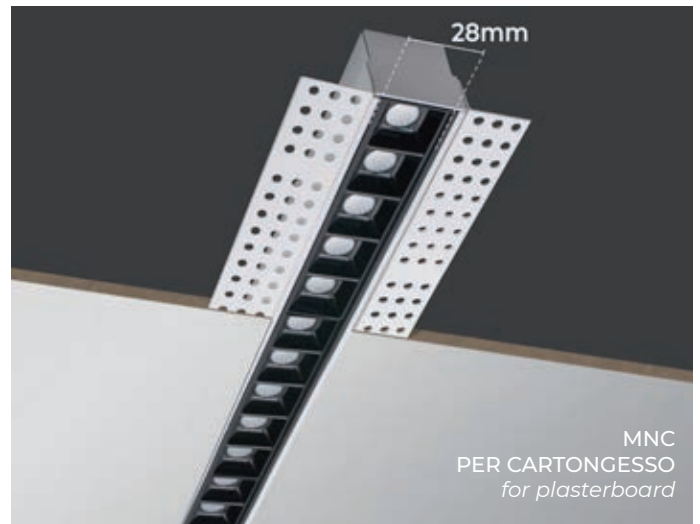

NEW

DECORATIVO - decòLINE

MINIMAL

VANTAGGI

Apparecchio LED per installazione ad incasso. La particolare conformazione del sistema ottico permette di minimizzare l'abbagliamento e garantire un'efficace distribuzione della luce. L'indice di resa cromatica CRI95 assicura la massima brillantezza della luce.

APPLICAZIONI

Ideale per hotel, bar, ristoranti, negozi, uffici, corridoi e illuminazione generica.

Caratteristiche

RA	30.000	on off		IP20	LED	F
CRI>95	Durata (ore)	≥15.000 Accensioni	Classe di isolamento	Grado di Protezione	Classe energetica	OK Superfici Infiammabili

Cavo in acciaio protezione anticaduta

	cod	W	lm	K	V/Hz		mA	PF			
	DA INCASSO										
NEW	MNI-204530	20W	1100lm	3000K	100-277V/AC 50/60 Hz	45°	95mA	> 0,90	47x280x45	45	1/12
NEW	MNI-204540	20W	1200lm	4000K	100-277V/AC 50/60 Hz	45°	95mA	> 0,90	47x280x45	45	1/12
	PER CARTONGESSO										
NEW	MNC-204530	20W	1300lm	3000K	100-277V/AC 50/60 Hz	45°	95mA	> 0,90	105x550x40	980	1/12
NEW	MNC-204540	20W	1500lm	4000K	100-277V/AC 50/60 Hz	45°	95mA	> 0,90	105x550x40	980	1/12

Griglia per cartongesso

Rapida installazione con sistema magnetico

Clip di fissaggio