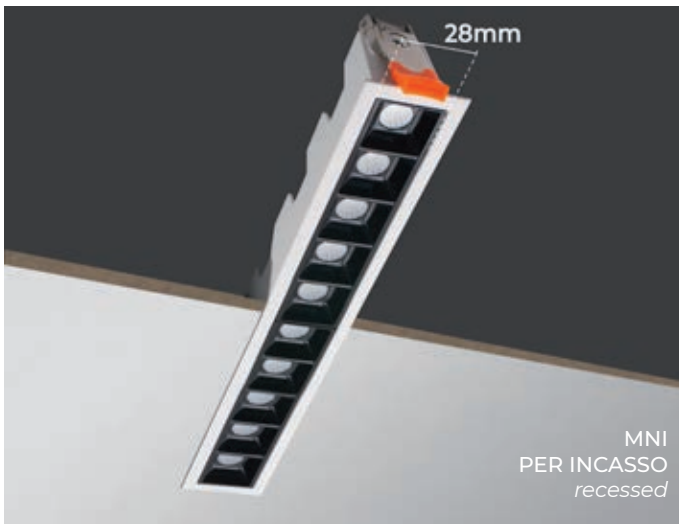

NEW

DECORATIVO - decòLINE

MINIMAL

VANTAGGI

Apparecchio LED per installazione ad incasso. La particolare conformazione del sistema ottico permette di minimizzare l'abbagliamento e garantire un'efficace distribuzione della luce. L'indice di resa cromatica CRI95 assicura la massima brillantezza della luce.

APPLICAZIONI

Ideale per hotel, bar, ristoranti, negozi, uffici, corridoi e illuminazione generica.

Caratteristiche

RA	30.000	on off		IP20	LED	F
CRI>95	Durata (ore)	≥15.000 Accensioni	Classe di isolamento	Grado di Protezione	Classe energetica	OK Superfici Infiammabili

Cavo in acciaio protezione anticaduta

	cod	W	lm	K	V/Hz		mA	PF			
	DA INCASSO										
NEW	MNI-204530	20W	1100lm	3000K	100-277V/AC 50/60 Hz	45°	95mA	> 0,90	47x280x45	45	1/12
NEW	MNI-204540	20W	1200lm	4000K	100-277V/AC 50/60 Hz	45°	95mA	> 0,90	47x280x45	45	1/12
	PER CARTONGESSO										
NEW	MNC-204530	20W	1300lm	3000K	100-277V/AC 50/60 Hz	45°	95mA	> 0,90	105x550x40	980	1/12
NEW	MNC-204540	20W	1500lm	4000K	100-277V/AC 50/60 Hz	45°	95mA	> 0,90	105x550x40	980	1/12

Griglia per cartongesso

Rapida installazione con sistema magnetico

Clip di fissaggio