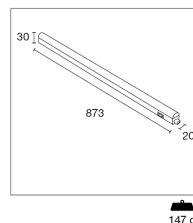

PLAFONIERE • SPD-109040 SPEEDY

10W (21W CFL) • 850 Lumen • 4000K

RA	30.000	on off	-52%	LED	IP20
CRI>80	Durata	≥15.000 Accensioni	Risparmio	Classe energetica	Classe di isolamento
					Grado di Protezione

Larghezza 20 mm
Width / Largeur / Šíře / Breite / Ancho / Πλάτος

Spessore 30 mm
Thickness / Épaisseur / Tloušťka / Dicke / Espesor / Πάχος

Peso netto 147 gr
Net weight / Poids net / Čistá hmotnost / Nettogewicht / Peso neto / Katharó város