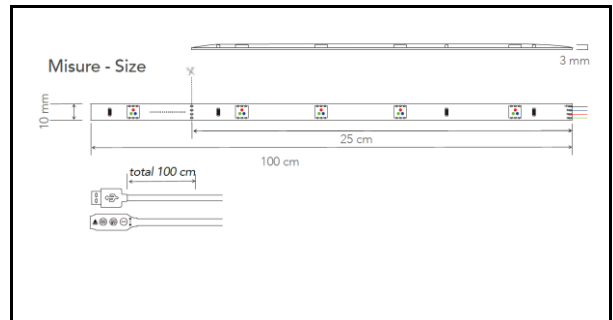

code	Watt/max	Volt	Energy class
8031440354202	3,5W	\	\

STRIP-SURROUND

Materiale <i>Material</i>	Kapton con rivestimento in silicone <i>Kapton with silicone cover</i>
Colore <i>Colour</i>	nero black
Sorgente luminosa <i>Light source</i>	15xLED SMD 5050
color temperature	R G B
watt	3,5W
Codice ean <i>Ean Code</i>	8031440354202
altezza <i>height</i>	3 mm
larghezza <i>width</i>	100 mm
profondità <i>depth</i>	10 mm
BEAM ANGLE	\
DIMMER	\
LUMEN	\
colori disponibili <i>available colors</i>	nero black

classe energetica <i>energy class</i>	\
Classe isolamento <i>Insulation class</i>	\
Grado IP	IP65
Grado IK	
accessori inclusi <i>included accessories</i>	attacco USB integrato built-in USB connection
CRI	in base alla lampadina
Tipo di packaging <i>Packaging info</i>	color box
Altezza inner-box <i>Height inner-box</i>	\
Larghezza inner-box <i>Width inner-box</i>	\
Profondità inner-box <i>Depth inner-box</i>	\
Peso inner-box <i>Weight inner-box</i>	\
Pezzi nell'inner-box <i>Pcs in inner-box</i>	\
informazioni <i>Master-box</i>	H MASTER-BOX (cm) \
	LARGHEZZA MASTER-BOX (cm) \
	Pr. MASTER-BOX (cm) \
Master-box info	PESO MASTER-BOX \
	SINGLE BOX IN MASTER \