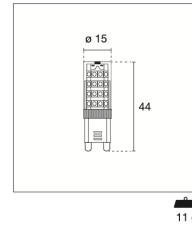

RA	15.000	on off	-90%	IP20
CRI>80	Durata	≥15.000 Accensioni	Risparmio	Grado di Protezione