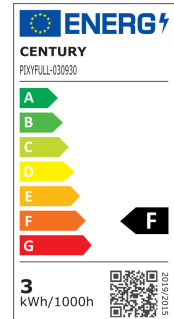

SPECIALE • PIXYFULL-030930 PIXY

3W (30W ALO) • 270 Lumen • 3000K • G9

RA	15.000	on off	-90%	IP20
CRI>80	Durata	≥15.000 Accensioni	Risparmio	Grado di Protezione

Caratteristiche generali

General characteristics / Caractéristiques générales / Obecné vlastnosti / Allgemeine Merkmale / Características generales / Γενικά χαρακτηριστικά