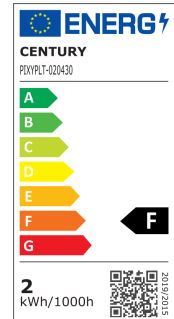

## PIXY

2W (20W ALO) • 170 Lumen • 3000K • G4

CRI>80

Durata

≥10.000  
Accensioni

Risparmio

Classe  
energetica

Grado di  
Protezione

### Caratteristiche generali

General characteristics / Caractéristiques générales / Obecné vlastnosti / Allgemeine Merkmale / Características generales / Geniká charaktiristiká

**Codice Articolo** PIXYPLT-020430  
Item number / Code de l'article / Kód položky / Artikelcode / Código del artículo / Kodikós stoicheíou