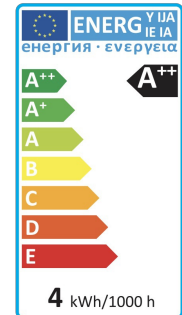

TORTIGLIONE • INTOR-041440 INCANTO

4W (40W) • 470 Lumen • 4000K • E14

RA	25.000	on off	-90%	A++	IP20
CRI>80	Durata	≥15.000 Accensioni	Risparmio	Classe energetica	Grado di Protezione

Caratteristiche generali