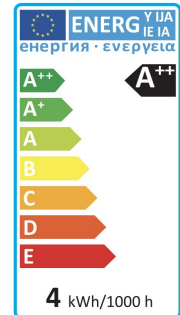

TORTIGLIONE • INTOR-041427 INCANTO

4W (40W) • 470 Lumen • 2700K • E14

RA	25.000	on off	-90%	A++	IP20
CRI>80	Durata	≥15.000 Accensioni	Risparmio	Classe energetica	Grado di Protezione

Caratteristiche generali