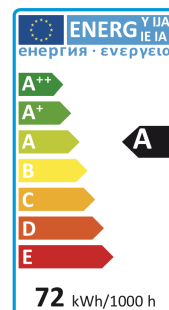

STRIP • AC9067-146060 ACCÈNTO PRO

72W • 4950 Lumen • 6000K

CRI>90

Durata

Classe
energetica

Grado di
Protezione

OK Superfici
Infiammabili

Caratteristiche generali