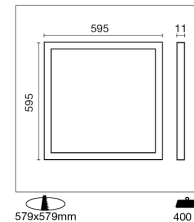

Caratteristiche generali

General characteristics / Caractéristiques générales / Obecné vlastnosti / Allgemeine Merkmale / Características generales / Γενικά χαρακτηριστικά

Codice Articolo PL-406040
Item number / Code de l'article / Kód položky / Artikelcode / Código del artículo / Kodikós stoicheíou

Codice EAN 9090171008029
EAN code / Code EAN / Kód EAN / EAN-Code / Código EAN / Kodikós EAN

Tecnologia LED
Technology / Technologie / Technologie / Technologie / Tecnología / Τεχνολογία

Tipologia APPARECCHIO
Type / Type / Typ / Typ / Τύπος

Famiglia PANNELLI
Family / Famille / Rodina / Familie / Família / Οικογένεια

Linea P-LINE
Line / Ligne / Řádek / Linie / Línea / Γραμμή

Dimensioni

Dimensions and weight / Dimensions et poids / Rozměry a hmotnost / Abmessungen und Gewicht / Dimensiones y peso / Διαστάσεις και βάρος

Larghezza 590 mm
Width / Largeur / Šíře / Breite / Ancho / Πλάτος

Spessore 10 mm
Thickness / Épaisseur / Tloušťka / Dicke / Espesor / Πάχος

Diametro foro 575x575 mm
Hole Diameter / Diamètre du trou / Průměr otvoru / Lochdurchmesser / Diámetro del agujero / Διάμετρος οπών

Peso netto 400 gr
Net weight / Poids net / Čistá hmotnost / Nettogewicht / Peso neto / Katharó βάρος

Imballo

Packing / Emballage / Obal / Verpackung / Embalaje / Syskevasía

Inner Carton 1 pz
Inner Carton / Carton Intérieur / Vnitřní karton / Innerer Karton / Caja de cartón interior / Εσωτερικό κουτί

Master carton 10 pz
Master Carton / Maître Carton / Vnější karton / Vorlagenkarton / Master Carton / Κύριο κουτί

Peso lordo 790 gr
Gross weight / Poids Brut / Hrubá hmotnost / Bruttogewicht / Peso bruto / Μεϊκτό βάρος

Confezione Box
Package / Emballage / Balík / Paket / Paquete / Pakéto

Caratteristiche tecniche

Technical features / Caractéristiques techniques / Technické vlastnosti / Technische Merkmale / Características técnicas / Τεχνικά χαρακτηριστικά

Potenza effettiva 40W
Effective power / Puissance effective / Efektivní výkon / Wirkleistung / Poder efectivo / Αποτελεσματική ισχύς

Luminosità 3500 Lumen
Brightness / Luminosité / Jas / Helligkeit / Brillo / Lámpsi

Colore luce 4000K
Light color / Couleur claire / Barva světla / Helle Farbe / Color claro / Χρώμα φots

Apertura fascio 120°
Beam opening / Ouverture du faisceau / Úhel vyzařování / Balkenöffnung / Apertura de la viga / Ανοίγμα δοκών

Resa cromatica (CRI) 80
Color rendition (CRI) / Rendu des couleurs (Cri) / Ztvárnění barev (CRI) / Farbwiedergabe (CRI) / Rendimiento de color (CRI) / Παράδοσι χρωμάτων (CRI)

Dimmerabile N
Dimmable / Dimmable / Strmívatelné / Dimmbar / Regulable / Με ροostάτι

Voltaggio 220-240V/AC
Voltage / Tension / Napětí / Spannung / Voltaje / Τάση

Altre caratteristiche

Other characteristics / Autres fonctionnalités / Další funkce / Andere Funktionen / Otras características / Άλλα χαρακτηριστικά

Fattore di potenza > 0,90
Power factor / Facteur de puissance / Účinnost / Leistungsfaktor / Factor de potencia / Συντελεστής ισχύος