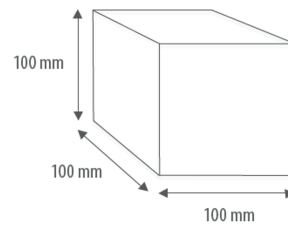

LED Außenleuchte CUBE / weiß

Technische Daten

Elektrische Daten

Nenn-/ Systemleistung	6W
LED-Modulleistung	5,6W
Nennspannung / -frequenz	230Vac / 50-60Hz
Spannungsbereich	220-240Vac / 50-60Hz
Netzleistungsfaktor λ (cos φ)	>0,5
Sekundärstrom	300mA
Dimmbar	Nein
Flackerfrei	Ja
Schutzart	IP54
Schutzklasse	I
Durchgangsverdrahtung	Nein

Lichttechnische Daten

Leuchtenlichtstrom (25°C)	500lm
Farbtemperatur	3000K
Lichtfarbe	warmweiß
Farbwiedergabeindex Ra	>80
Startzeit	< 0,5 s
Abstrahlverhalten	up / down (frei einstellbar)
Abstrahlwinkel	0° - 120° (frei einstellbar)
Farbkonsistenz	< 4 sdcn

Lebensdauer

LED-Lebensdauer L_{70B50}	50000 h (25°C)
Anzahl der Schaltzyklen	>25000
Einschaltdauer	10h/Tag (ohne Unterbrechung)

Abmessungen & Gewicht

Abmessungen (LxBxH)	100x 100x 100mm
Gewicht	550g
Montageart	Wandmontage