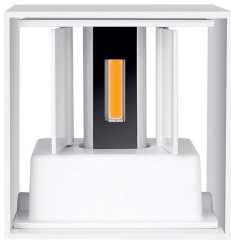

LED Außenleuchte CUBE / weiß

Technische Daten

Elektrische Daten

Nenn-/ Systemleistung	6W
LED-Modulleistung	5,6W
Nennspannung / -frequenz	230Vac / 50-60Hz
Spannungsbereich	220-240Vac / 50-60Hz
Netzleistungsfaktor λ (cos φ)	>0,5
Sekundärstrom	300mA
Dimmbar	Nein
Flackerfrei	Ja
Schutzart	IP54
Schutzklasse	I
Durchgangsverdrahtung	Nein

Lichttechnische Daten

Leuchtenlichtstrom (25°C)	500lm
Farbtemperatur	3000K
Lichtfarbe	warmweiß
Farbwiedergabeindex Ra	>80
Startzeit	< 0,5 s
Abstrahlverhalten	up / down (frei einstellbar)
Abstrahlwinkel	0° - 120° (frei einstellbar)
Farbkonsistenz	< 4 sdcn

Lebensdauer

LED-Lebensdauer L_{70B50}	50000 h (25°C)
Anzahl der Schaltzyklen	>25000
Einschaltdauer	10h/Tag (ohne Unterbrechung)

Abmessungen & Gewicht

Abmessungen (LxBxH)	100x 100x 100mm
Gewicht	550g
Montageart	Wandmontage

Farben & Materialien

Material (Gehäuse)	Aluminium
Farbe (Gehäuse)	weiß (pulverbeschichtet)

Zusätzliche Produktdaten

Bauform	kubische Leuchte mit nicht austauschbarer LED
Ausführung	Wandleuchte / oben, unten strahlend
Fachgerecht zu entsorgen nach WEEE	Ja
Quecksilberfrei	Ja (0,0mg)
Umgebungstemperatur (Betrieb)	-10°C bis +40°C max.
Luftfeuchtigkeit	max. 85% (nicht kondensierend)