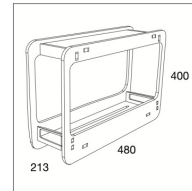

1900 g

Caratteristiche generali

General characteristics / Caractéristiques générales / Obecné vlastnosti / Allgemeine Merkmale / Características generales / Genelik karakteristiká

Codice Articolo GRD-144840
Item number / Code de l'article / Kód položky / Artikelcode / Código del artículo / Kodikós stoicheiού

Codice EAN 9090171018387
EAN code / Code EAN / Kód EAN / EAN-Code / Código EAN / Kodikós EAN

Tecnologia LED
Technology / Technologie / Technologie / Tecnología / Tecnologia

Tipologia APPARECCHIO
Type / Type / Typ / Typ / Tipo / Τύπος

Famiglia ORTICOLTURA
Family / Famille / Rodina / Familie / Familia / Οικογένεια

Linea GIARDINETTO
Line / Ligne / Řádek / Linie / Línea / Γραμμή

Dimensioni

Dimensions and weight / Dimensions et poids / Rozměry a hmotnost / Abmessungen und Gewicht / Dimensiones y peso / Διαστάσεις και βάρος

Larghezza 400 mm
Width / Largeur / Šíře / Breite / Ancho / Πλάτος

Spessore 213 mm
Thickness / Épaisseur / Tloušťka / Dicke / Espesor / Πάχος

Peso netto 2051 gr
Net weight / Poids net / Čistá hmotnost / Nettogewicht / Peso neto / Καθαρό βάρος

Imballo

Packing / Emballage / Obal / Verpackung / Embalaje / Syskevasía

Inner Carton 1 pz
Inner Carton / Carton Intérieur / Vnitřní karton / Innerer Karton / Caja de cartón interior / Εσωτερικό κουτί

Master carton 10 pz
Master Carton / Maître Carton / Vnější karton / Vorlagenkarton / Master Carton / Κύριο κουτί

Peso lordo 2361 gr
Gross weight / Poids Brut / Hrubá hmotnost / Bruttogewicht / Peso bruto / Μεϊκτό βάρος

Confezione Color Box
Package / Emballage / Balík / Paket / Paquete / Πακέτο

Caratteristiche tecniche

Technical features / Caractéristiques techniques / Technické vlastnosti / Technische Merkmale / Características técnicas / Τεχνικά χαρακτηριστικά

Potenza effettiva 14W
Effective power / Puissance effective / Efektivní výkon / Wirkleistung / Poder efectivo / Αποτελεσματική ισχύς

Colore luce 4000K
Light color / Couleur claire / Barva světle / Helle Farbe / Color claro / Χρώμα φots

Dimmerabile N
Dimmable / Dimmable / Strívatelné / Dimmbare / Regulable / Με ροostάτι

Voltaggio 200-240V/AC
Voltage / Tension / Napětí / Spannung / Voltaje / Τάση

Altre caratteristiche

Other characteristics / Autres fonctionnalités / Další funkce / Andere Funktionen / Otras características / Άλλα χαρακτηριστικά

Fattore di potenza > 0,50
Power factor / Facteur de puissance / Účinnost / Leistungsfaktor / Factor de potencia / Συτελεστής ισχύος

Frequenza 50/60 Hz
Frequency / Fréquence / Kmitočet / Frequenz / Frecuencia / Συχνότητα

Corrente assorbita 116 mA
Current consumption / Consommation actuelle / Spotřeba proudu / Stromverbrauch / Consumo actual / Τρέχουσα katanάλoσι

Grado protezione IP20
Degree of protection / Degré de protection / Stupeň ochrany / Schutzgrad / Grado de proteccion / Βαθμός προστασίας