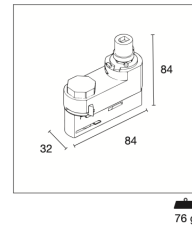

CONNETTORI • ACBNRNE-AD BINARY

Caratteristiche generali

General characteristics / Caractéristiques générales / Obecné vlastnosti / Allgemeine Merkmale /
Características generales / Geniká charaktiristiká

Codice Articolo ACBNRNE-AD
Item number / Code de l'article / Kód položky / Artikelcode / Código del artículo / Kodikós stoicheíou

Codice EAN 9090171018172
EAN code / Code EAN / Kód EAN / EAN-Code / Código EAN / Kodikós EAN

Tecnologia LED
Technology / Technologie / Technologie / Technologie / Tecnologia / Technologia

Tipologia ACCESSORIO
Type / Type / Typ / Typ / Tipo / Τύπος

Famiglia CONNETTORI
Family / Famille / Rodina / Familie / Família / Οικογένεια

Linea BINARY
Line / Ligne / Řádek / Linie / Línea / Grammí

Dimensioni

Dimensions and weight / Dimensions et poids / Rozměry a hmotnost / Abmessungen und Gewicht /
Dimensiones y peso / Διαστάσεις και βάρος

Larghezza 84 mm
Width / Largeur / Šíře / Breite / Ancho / Πλάτος

Spessore 32 mm
Thickness / Épaisseur / Tloušťka / Dicke / Espesor / Πάχος

Peso netto 76 gr
Net weight / Poids net / Čistá hmotnost / Nettogewicht / Peso neto / Katharó váρος

Imballo

Packing / Emballage / Obal / Verpackung / Embalaje / Syskevasía

Inner Carton 1 pz
Inner Carton / Carton Intérieur / Vnitřní karton / Innerer Karton / Caja de cartón interior / Εσωτερικό κουτί

Master carton 50 pz
Master Carton / Maître Carton / Vnější karton / Vorlagenkarton / Master Carton / Κύριο κουτί

Confezione Plastic Bag
Package / Emballage / Balík / Paket / Paquete / Pakéto