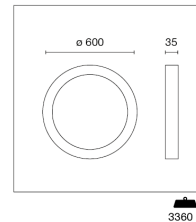

Caratteristiche generali

General characteristics / Caractéristiques générales / Obecné vlastnosti / Allgemeine Merkmale / Características generales / Geniká charaktiristiká

Codice Articolo PTP-486040
Item number / Code de l'article / Kód položky / Artikelcode / Código del artículo / Kodikós stoicheíou

Codice EAN 9090171008401
EAN code / Code EAN / Kód EAN / EAN-Code / Código EAN / Kodikós EAN

Tecnologia LED
Technology / Technologie / Technologie / Technologie / Tecnología / Tecnología

Tipologia APPARECCHIO
Type / Type / Typ / Typ / Tipo / Týpos

Famiglia PLAFONIERE
Family / Famille / Rodina / Familie / Família / Οικογένεια

Linea PL-TONDO
Line / Ligne / Řádek / Linie / Línea / Γραμμή

Dimensioni

Dimensions and weight / Dimensions et poids / Rozměry a hmotnost / Abmessungen und Gewicht / Dimensiones y peso / Διαστάσεις και βάρος

Diametro 603 mm
Diameter / Diamètre / Průměr / Durchmesser / Diámetro / Diámetros

Spessore 40 mm
Thickness / Épaisseur / Tloušťka / Dicke / Espesor / Πάχος

Peso netto 3240 gr
Net weight / Poids net / Čistá hmotnost / Nettogewicht / Peso neto / Καθαρό βάρος

Imballo

Packing / Emballage / Obal / Verpackung / Embalaje / Syskevasia

Inner Carton 1 pz
Inner Carton / Carton Intérieur / Vnitřní karton / Innerer Karton / Caja de cartón interior / Εσωτερικό κουτί

Master carton 5 pz
Master Carton / Maître Carton / Vnější karton / Vorlagenkarton / Master Carton / Κύριο κουτί

Peso lordo 3850 gr
Gross weight / Poids Brut / Hrubá hmotnost / Bruttogewicht / Peso bruto / Μεϊκτό βάρος

Confezione Color Box
Package / Emballage / Balík / Paket / Paquete / Πακέτο

Caratteristiche tecniche

Technical features / Caractéristiques techniques / Technické vlastnosti / Technische Merkmale / Características técnicas / Techniká charaktiristiká

Potenza effettiva 48W
Effective power / Puissance effective / Efektivní výkon / Wirkleistung / Poder efectivo / Αποτελεσματική ισχύς

Potenza equivalente 100W
Equivalent power / Puissance équivalente / Ekvivalentní výkon / Äquivalente Leistung / Potencia equivalente / Ισοδύναμη ισχύς

Luminosità 4320 Lumen
Brightness / Luminosité / Jas / Helligkeit / Brillo / Lámpsi

Colore luce 4000K
Light color / Couleur claire / Barva světle / Helle Farbe / Color claro / Χρόμα φots

Apertura fascio 120°
Beam opening / Ouverture du faisceau / Úhel vyzařování / Balkenöffnung / Apertura de la viga / Ανοίγμα δοκών

Resa cromatica (CRI) 80
Color rendition (CRI) / Rendu des couleurs (Cri) / Ztvárnění barev (CRI) / Farbwiedergabe (CRI) / Rendimiento de color (CRI) / Παράδοσι χρωμάτων (CRI)

Dimmerabile N
Dimmable / Dimmable / Strívatelné / Dimmbare / Regulable / Με roostáti

Voltaggio 100-240V/AC
Voltage / Tension / Napětí / Spannung / Voltaje / Τάση

Altre caratteristiche

Other characteristics / Autres fonctionnalités / Další funkce / Andere Funktionen / Otras características / Άλλα charaktiristiká