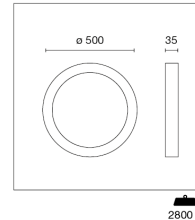

Caratteristiche generali

General characteristics / Caractéristiques générales / Obecné vlastnosti / Allgemeine Merkmale / Características generales / Geniká charaktiristiká

Codice Articolo PTP-365040
Item number / Code de l'article / Kód položky / Artikelcode / Código del artículo / Kodikós stoicheíou

Codice EAN 9090171008395
EAN code / Code EAN / Kód EAN / EAN-Code / Código EAN / Kodikós EAN

Tecnologia LED
Technology / Technologie / Technologie / Technologie / Tecnología / Tecnología

Tipologia APPARECCHIO
Type / Type / Typ / Typ / Tipo / Týpos

Famiglia PLAFONIERE
Family / Famille / Rodina / Familie / Família / Οικογένεια

Linea PL-TONDO
Line / Ligne / Řádek / Linie / Línea / Γραμμή

Dimensioni

Dimensions and weight / Dimensions et poids / Rozměry a hmotnost / Abmessungen und Gewicht / Dimensiones y peso / Διαστάσεις και βάρος

Diametro 510 mm
Diameter / Diamètre / Průměr / Durchmesser / Diámetro / Diámetros

Spessore 39 mm
Thickness / Épaisseur / Tloušťka / Dicke / Espesor / Πάχος

Peso netto 2300 gr
Net weight / Poids net / Čistá hmotnost / Nettogewicht / Peso neto / Καθαρό βάρος

Imballo

Packing / Emballage / Obal / Verpackung / Embalaje / Syskevasia

Inner Carton 1 pz
Inner Carton / Carton Intérieur / Vnitřní karton / Innerer Karton / Caja de cartón interior / Εσωτερικό κουτί

Master carton 5 pz
Master Carton / Maître Carton / Vnější karton / Vorlagenkarton / Master Carton / Κύριο κουτί

Peso lordo 2800 gr
Gross weight / Poids Brut / Hrubá hmotnost / Bruttogewicht / Peso bruto / Μεϊκτό βάρος

Confezione Color Box
Package / Emballage / Balík / Paket / Paquete / Πακέτο

Caratteristiche tecniche

Technical features / Caractéristiques techniques / Technické vlastnosti / Technische Merkmale / Características técnicas / Techniká charaktiristiká

Potenza effettiva 36W
Effective power / Puissance effective / Efektivní výkon / Wirkleistung / Poder efectivo / Αποτελεσματική ισχύς

Potenza equivalente 80W
Equivalent power / Puissance équivalente / Ekvivalentní výkon / Äquivalente Leistung / Potencia equivalente / Ισοδύναμη ισχύς

Luminosità 3060 Lumen
Brightness / Luminosité / Jas / Helligkeit / Brillo / Lámpsi

Colore luce 4000K
Light color / Couleur claire / Barva světle / Helle Farbe / Color claro / Χρόμα fotos

Apertura fascio 120°
Beam opening / Ouverture du faisceau / Úhel vyzařování / Balkenöffnung / Apertura de la viga / Ανοίγμα δοκών

Resa cromatica (CRI) 80
Color rendition (CRI) / Rendu des couleurs (Cri) / Ztvárnění barev (CRI) / Farbwiedergabe (CRI) / Rendimiento de color (CRI) / Παράδοσι χρωμάτων (CRI)

Dimmerabile N
Dimmable / Dimmable / Strímovatelné / Dimmbare / Regulable / Με roostáti

Voltaggio 100-240V/AC
Voltage / Tension / Napětí / Spannung / Voltaje / Τάση

Altre caratteristiche

Other characteristics / Autres fonctionnalités / Další funkce / Andere Funktionen / Otras características / Άλλα χαρακτηριστικά